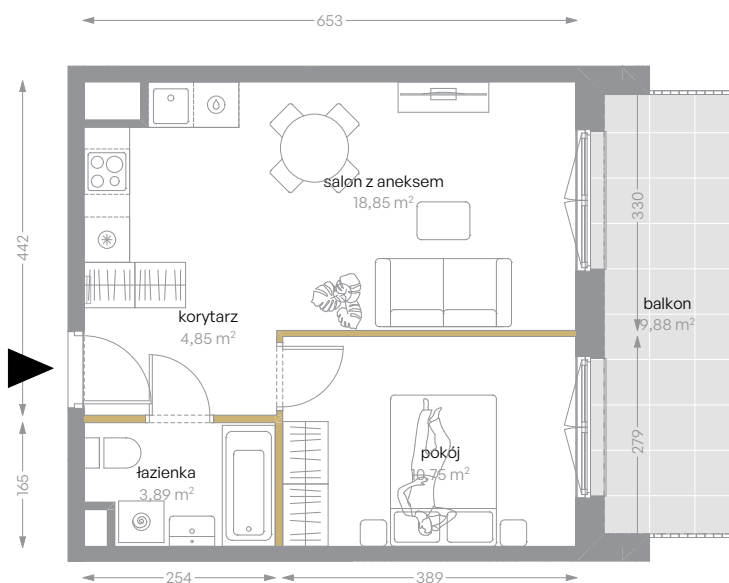

KRÓLOWEJ JADWIGI 51

nr B/28

Powierzchnia 38,34 m²

Piętro 4

Aranżacja mieszkania jest przykładowa

Powierzchnia użytkowa

salon z aneksem	18,85 m ²
pokój	10,75 m ²
łazienka	3,89 m ²
korytarz	4,85 m ²
Razem	38,34 m²
+balkon	9,88 m ²

Rzut kondygnacji Piętro 4

Plan osiedla Budynek B