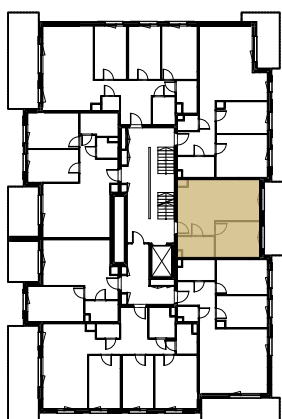

KRÓLOWEJ JADWIGI 51

nr B/28

Powierzchnia 38,34 m²

Piętro 4

Aranżacja mieszkania jest przykładowa

Powierzchnia użytkowa

salon z aneksem	18,85 m ²
pokój	10,75 m ²
łazienka	3,89 m ²
korytarz	4,85 m ²
Razem	38,34 m²
+balkon	9,88 m ²

Rzut kondygnacji Piętro 4

Plan osiedla Budynek B