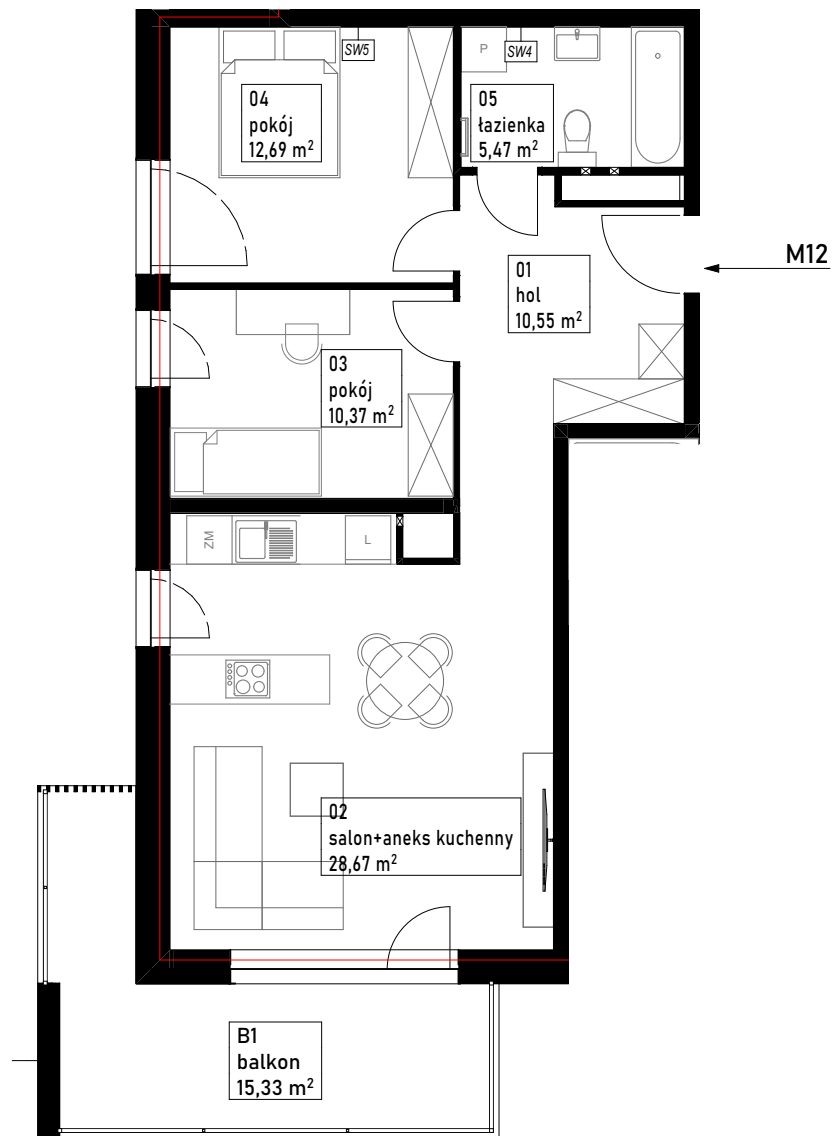

mieszkanie M12

67,75m²

piętro 1

zestawienie powierzchni

01 hol	10,55
02 salon+aneks kuchenny	28,67
03 pokój	10,37
04 pokój	12,69
05 łazienka	5,47
	67,75 m²

powierzchnia balkonu

15,33 m²

piętro 1

budynek B

1. Niniejsza informacja nie stanowi oferty w rozumieniu przepisów kodeksu cywilnego.
2. Przedstawione rzuty mają charakter wyłącznie poglądowy. Podczas realizacji inwestycji niektóre szczegóły mogą ulec zmianie.
3. Powierzchnia użytkowa lokalu określona z dokładnością ±2%. Powierzchnia użytkowa może zmienić się nieznacznie na etapie realizacji inwestycji.