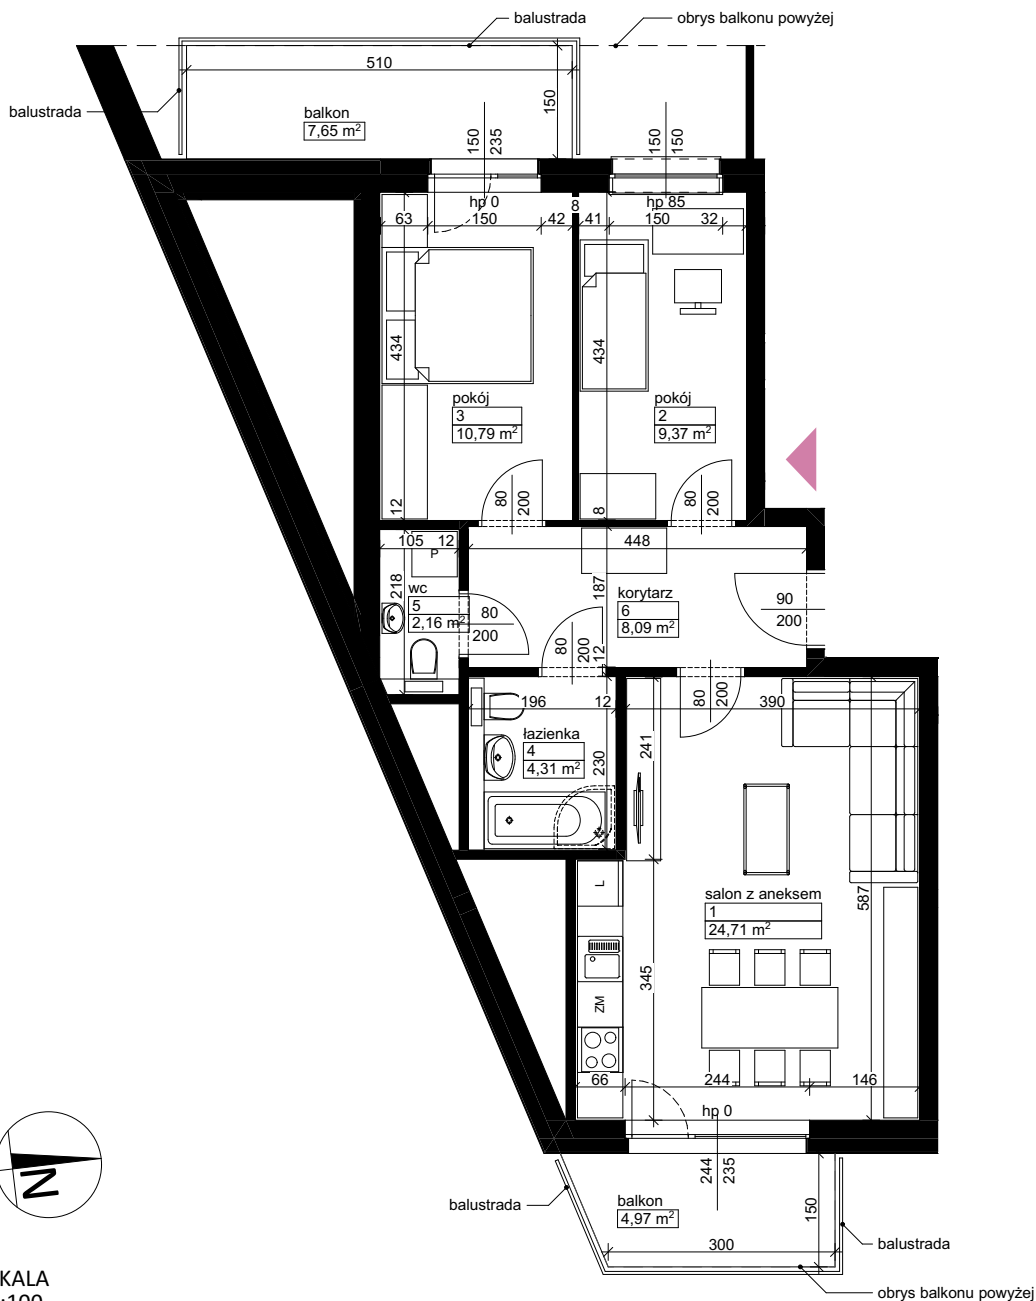

Lokalizacja osiedla

Położenie budynku

Położenie mieszkania

MAJTA
WOŁKOWYSKA

BUDYNEK MIESZKALNY
WIELORODZINNY
UL. WOŁKOWYSKA
W POZNANIU

SKALA
1:100

Wymiary podano w świetle ścian surowych, powierzchnie podano w świetle ścian otynkowanych.

OPIS MIESZKANIA:

Numer: **A2/3/1/7**
Powierzchnia: 59,43 m²
Kondygnacja: Piętro +1
Struktura: 3 pokoje z aneksem kuchennym
Cena brutto:
Cena brutto/m²:

Niniejsza karta ma charakter poglądowy i nie stanowi oferty handlowej w rozumieniu art. 66 §1 Kodeksu Cywilnego oraz innych właściwych przepisów prawnych