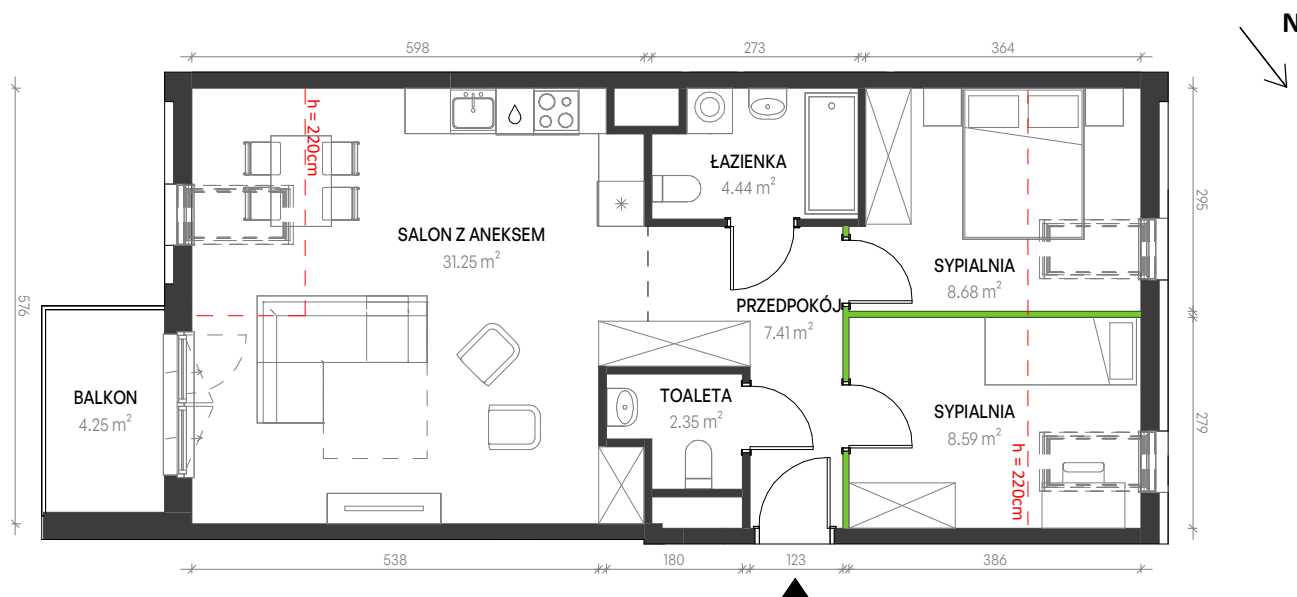

Augustowska Vita

nr B-B-12

Powierzchnia **62,72 m²**

Piętro **3**

Aranżacja mieszkania jest przykładowa

Powierzchnia **użytkowa**

PRZEDPOKÓJ	7.41 m ²
TOALETA	2.35 m ²
SALON Z ANEKSEM	31.25 m ²
ŁAZIENKA	4.44 m ²
SYPIALNIA	8.68 m ²
SYPIALNIA	8.59 m ²
Razem	62.72 m ²

BALKON 4.25 m²

U nas nigdy nie płacisz za powierzchnię pod ścianami działowymi

Rzut kondygnacji **Piętro 3**

Plan osiedla **Budynek B**