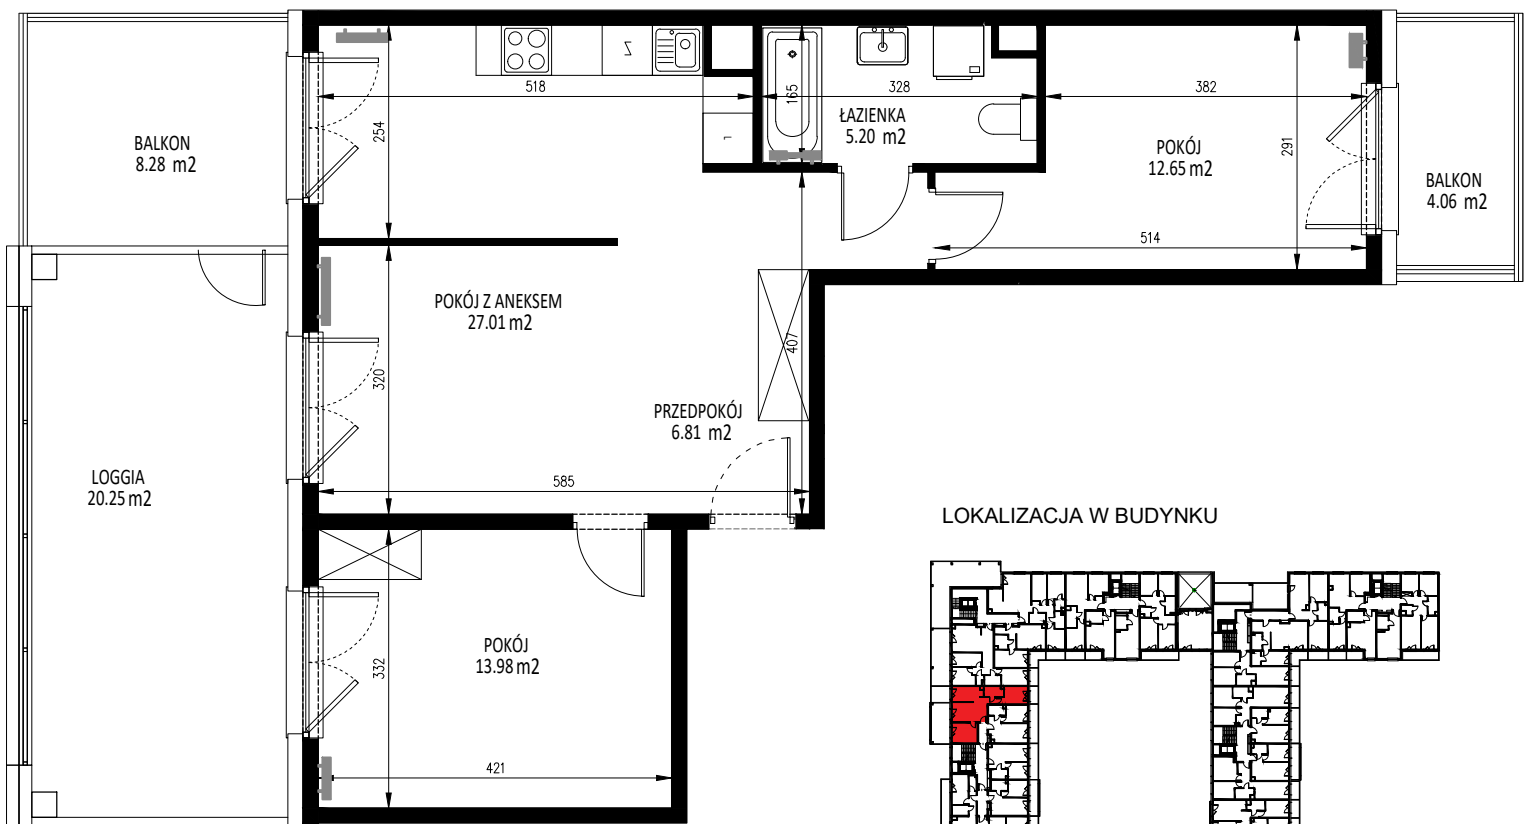

KRAKOWSKIE TARASY

ul. Krakowska 88

BIURO SPRZEDAŻY
ul. Krakowska 88, 50-427 Wrocław
tel. 71 740 00 14
krakowskietarasy@ims-budownictwo.pl

www.ims-budownictwo.pl

Nr mieszkania	Klatka	Piętro	Liczba pokoi	Powierzchnia [m ²]	Powierzchnia balkonu[m ²]
16	1	2 piętro	3	65,64	32,59

Ostateczna powierzchnia lokali zostanie określona na podstawie pomiaru powykonawczego.
Załączony rzut należy traktować poglądowo, jest on prezentowany w celu przedstawienia rozkładu funkcjonalnego pomieszczeń w obrębie lokalu.
Powierzchnię podano dla budynku w stanie wykończonym, na poziomie podłogi.
Do powierzchni kondygnacji nie są wliczane szachty instalacyjne wraz z ich obudową i wykończeniem oraz ścianki działowe.