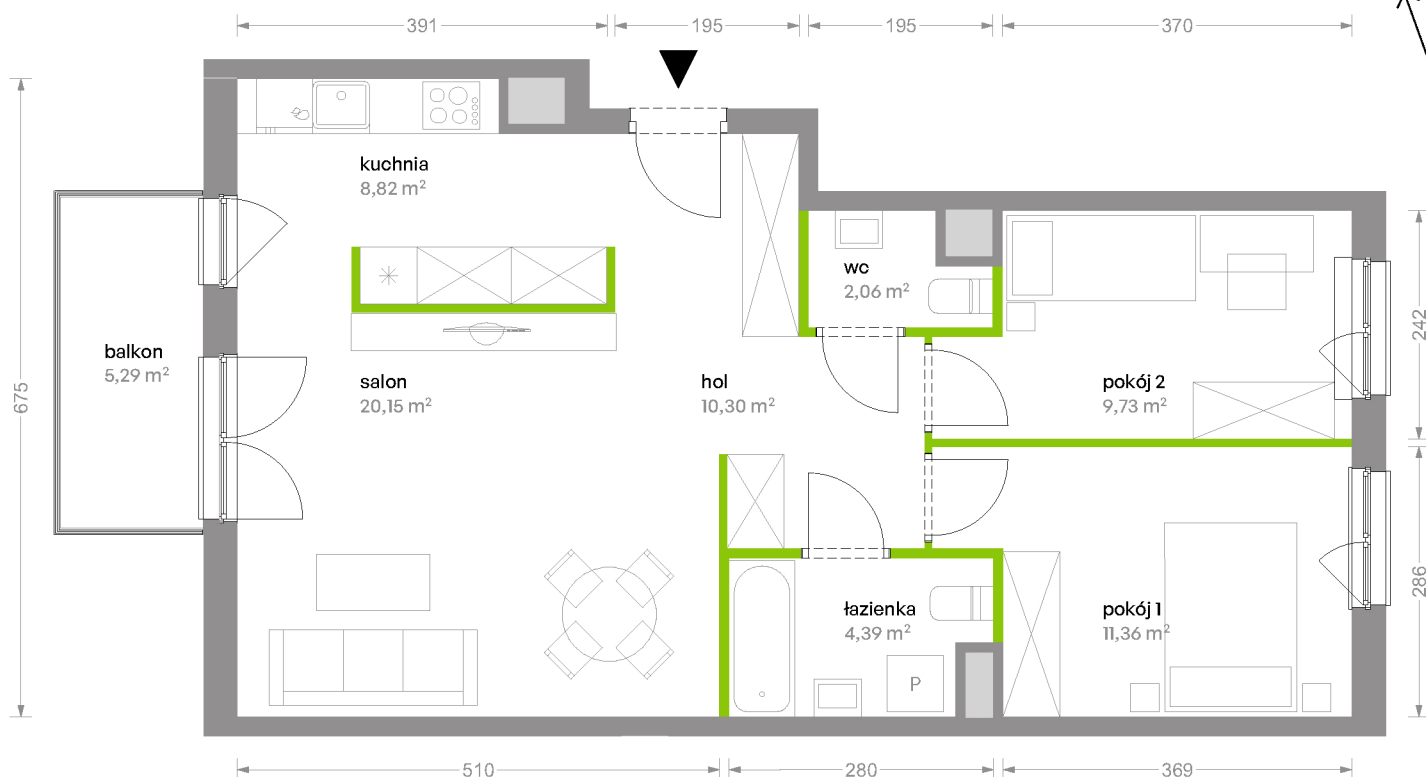

Bemowo Vita

nr B2.1E32

Powierzchnia **66,81 m²**

Piętro 1

Aranżacja mieszkania jest przykładowa

Powierzchnia **użytkowa**

Rzut kondygnacji **Piętro 1**

Plan osiedla **Budynek B2**

salon	20,15 m ²
kuchnia	8,82 m ²
pokój 1	11,36 m ²
pokój 2	9,73 m ²
łazienka	4,39 m ²
wc	2,06 m ²
hol	10,30 m ²
Razem	66,81 m²
+balkon	5,29 m ²

U nas nigdy nie płacisz za powierzchnię pod ścianami działowymi