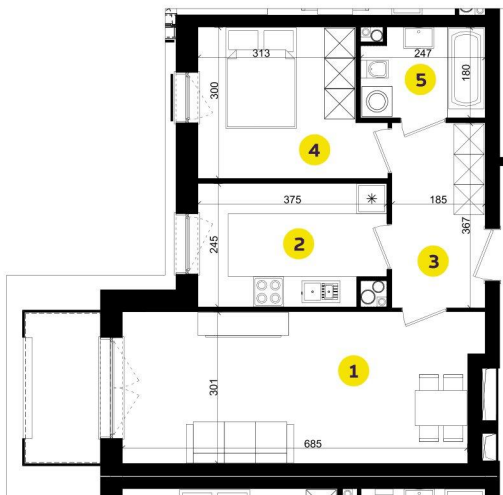

# MIESZKANIE A6H

Pow.: 50,21 m<sup>2</sup>

Piętro: 5

**NOWE  
ZŁOTNO**

1. Salon	20,70 m <sup>2</sup>
2. Kuchnia	8,70 m <sup>2</sup>
3. Przedpokój	6,68 m <sup>2</sup>
4. Pokój	9,96 m <sup>2</sup>
5. Łazienka	4,17 m <sup>2</sup>

**Powierzchnia:** 50,21 m<sup>2</sup>

**Balkon:** 4,20 m<sup>2</sup>