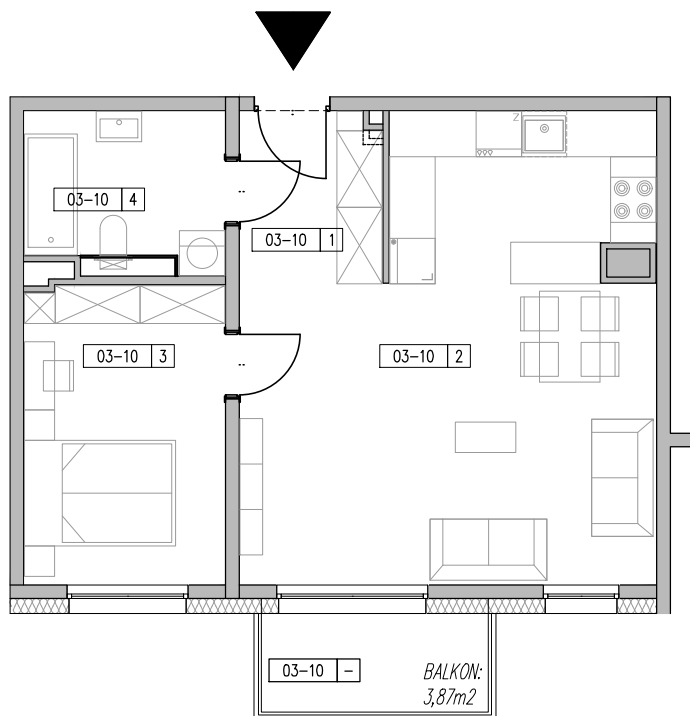

# ZESPÓŁ BUDYNKÓW MIESZKALNYCH WIELORODZINNYCH ŁÓDŹ, UL. AUGUSTÓW

ZESTAWIENIE POWIERZCHNI-MIESZKANIE M-2P, POZIOM +3					
NR LOKALU	NAZWA	NR	POMIESZCZENIA	POW_F	SUMA
A-03-10	M-2P	-	BALKON	3.87	3.87
		1	KOMUNIKACJA	4.22	49.64
		2	SALON + ANEKS	29.45	
		3	SYPIALNIA	10.42	
		4	ŁAZIENKA	5.55	

NR LOKALU

**A.03-10**

PIĘTRO

**+3**

POWIERZCHNIA (Z TARASEM)

**53,51 m<sup>2</sup>**