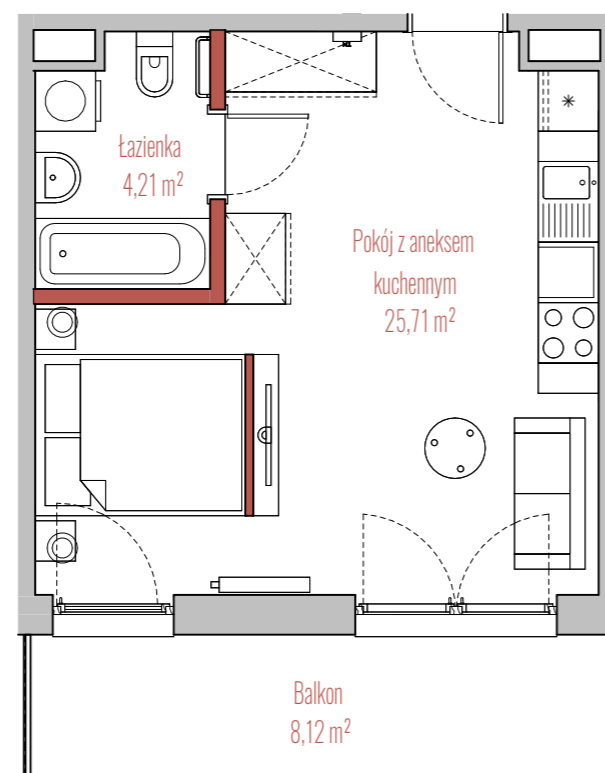

• osiedle
JUJU

INFORMACJE O LOKALU

Budynek	B
Klatka	2
Piętro	II PIĘTRO
Numer lokalu	32

ZESTAWIENIE POWIERZCHNI

Pokój z aneksem kuchennym	25,71 m ²
Łazienka	4,21 m ²
Powierzchnia użytkowa:	29,92 m ²
Balkon	8,12 m ²

BUDYNEK

RZUT

PRZEKRÓJ

- ściany działowe
- szachty, ściany nośne i międzylokalowe