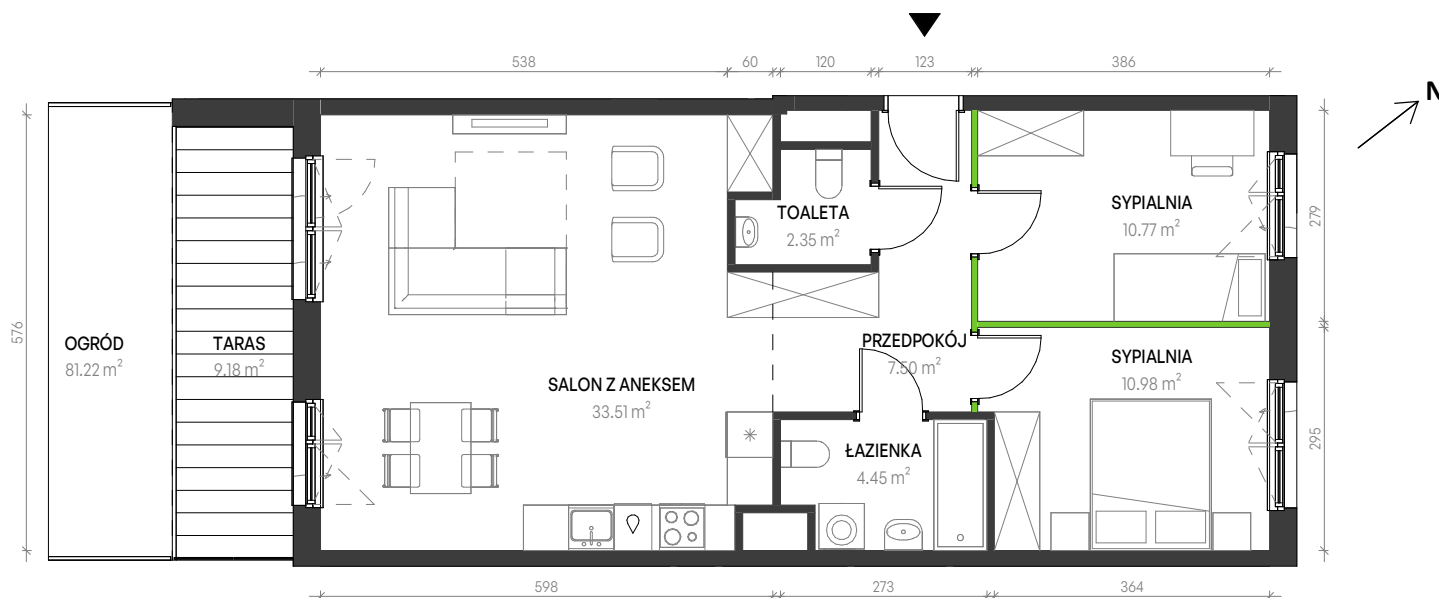

Augustowska Vita

nr A-C-1

Powierzchnia **69,56 m²**

Piętro **0**

Aranżacja mieszkania jest przykładowa

Powierzchnia **użytkowa**

PRZEDPOKÓJ	7.50 m ²
SYPIALNIA	10.77 m ²
SYPIALNIA	10.98 m ²
ŁAZIENKA	4.45 m ²
TOALETA	2.35 m ²
SALON Z ANEKSEM	33.51 m ²
Razem	69.56 m ²

TARAS	9.18 m ²
OGRÓD	81.22 m ²

U nas nigdy nie płacisz za powierzchnię pod ścianami działowymi

Rzut kondygnacji **Piętro 0**

Plan osiedla **Budynek A**