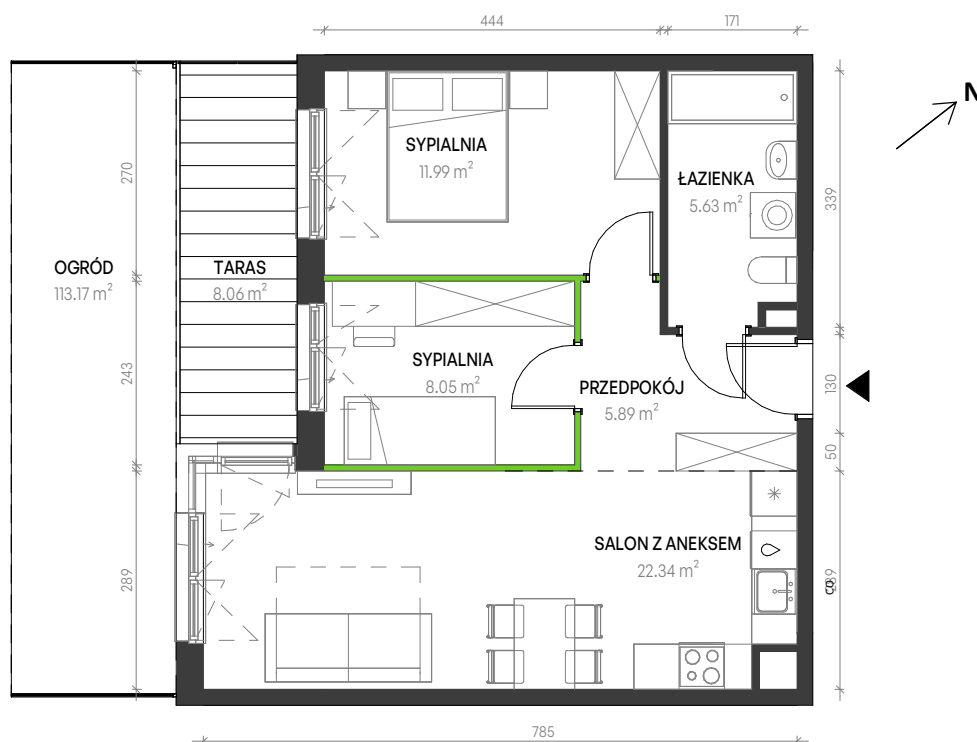

Augustowska Vita

nr A-A-4

Powierzchnia **53,90 m²**

Piętro **0**

Aranżacja mieszkania jest przykładowa

Powierzchnia **użytkowa**

PRZEDPOKÓJ	5.89 m ²
SYPIALNIA	8.05 m ²
SYPIALNIA	11.99 m ²
ŁAZIENKA	5.63 m ²
SALON Z ANEKSEM	22.34 m ²
Razem	53.90 m ²

TARAS	8.06 m ²
OGRÓD	113.17 m ²

U nas nigdy nie płacisz za powierzchnię pod ścianami działowymi

Rzut kondygnacji **Piętro 0**

Plan osiedla **Budynek A**