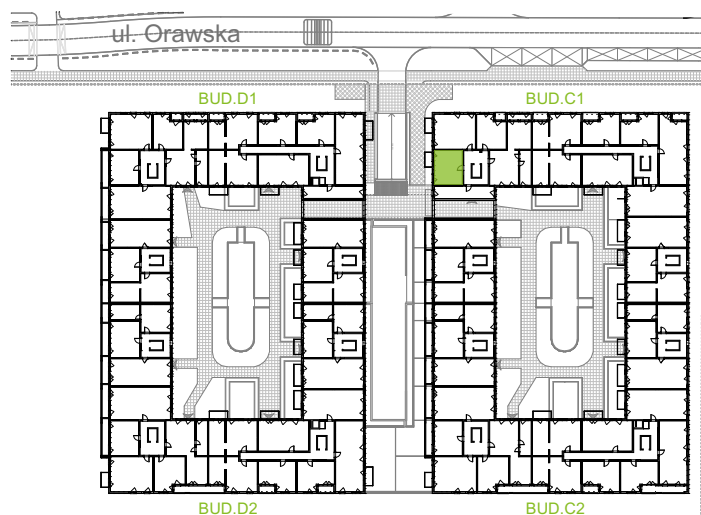

Rzut kondygnacji Piętro 1

U nas nigdy nie płacisz za powierzchnię pod ścianami dzielowymi.