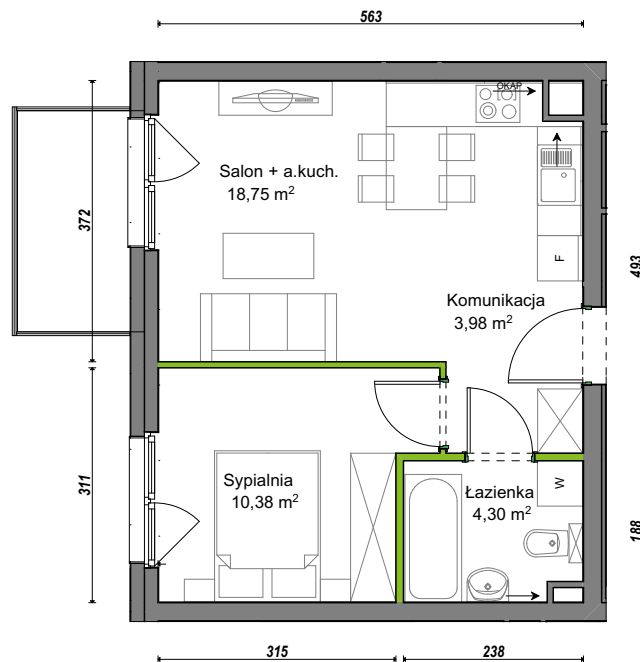

## nr C1/B/05

Powierzchnia 37,41 m<sup>2</sup>

Piętro 1

Aranżacja mieszkania jest przykładowa.

### Powierzchnia użytkowa

Komunikacja	3,98 m <sup>2</sup>
Łazienka	4,30 m <sup>2</sup>
Salon + a.kuch.	18,75 m <sup>2</sup>
Sypialnia	10,38 m <sup>2</sup>
<b>Razem</b>	<b>37,41 m<sup>2</sup></b>
+Balkon	4,36 m <sup>2</sup>