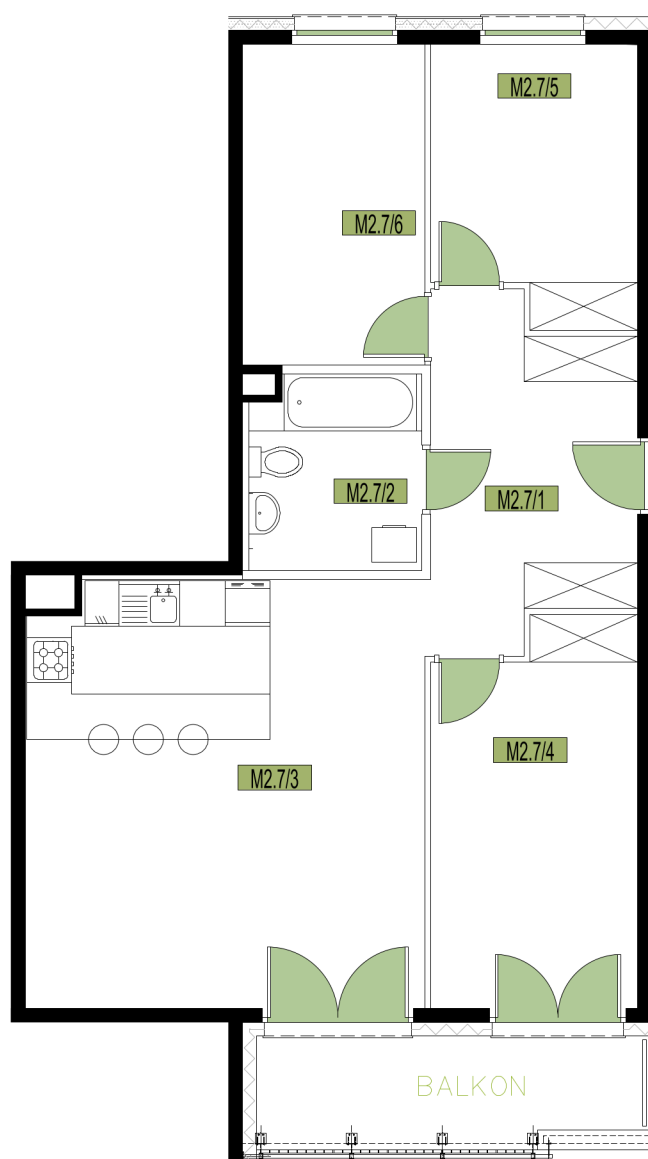

sprzedaz@osiedlesymbioza.pl

MIESZKANIE 4-PKOJOWE

budynek: 3

piętro: 2

mieszkanie: 7

**M2.7**  
powierzchnia: **78,66 m<sup>2</sup>**

M2.7/1 przedpokój 11,25 m<sup>2</sup>

M2.7/2 łazienka 5,65 m<sup>2</sup>

M2.7/3 salon z aneks. 29,28 m<sup>2</sup>

M2.7/4 pokój 13,16 m<sup>2</sup>

M2.7/5 pokój 9,30 m<sup>2</sup>

M2.7/6 pokój 10,02 m<sup>2</sup>

balkon 7,29 m<sup>2</sup>

Wymiary rzeczywiste mogą różnić się od podanych na rzucie lokalu. Rzut nie stanowi oferty handlowej w rozumieniu kodeksu cywilnego.