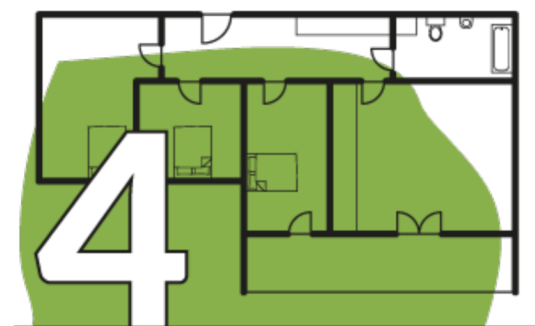

sprzedaz@osiedlesymbioza.pl

MIESZKANIE 4-PKOJOWE

budynek: 3

piętro: 2

mieszkanie: 7

**M2.7**  
powierzchnia: **78,66 m<sup>2</sup>**

M2.7/1 przedpokój 11,25 m<sup>2</sup>

M2.7/2 łazienka 5,65 m<sup>2</sup>

M2.7/3 salon z aneks. 29,28 m<sup>2</sup>

M2.7/4 pokój 13,16 m<sup>2</sup>

M2.7/5 pokój 9,30 m<sup>2</sup>

M2.7/6 pokój 10,02 m<sup>2</sup>

balkon 7,29 m<sup>2</sup>

Wymiary rzeczywiste mogą różnić się od podanych na rzucie lokalu. Rzut nie stanowi oferty handlowej w rozumieniu kodeksu cywilnego.