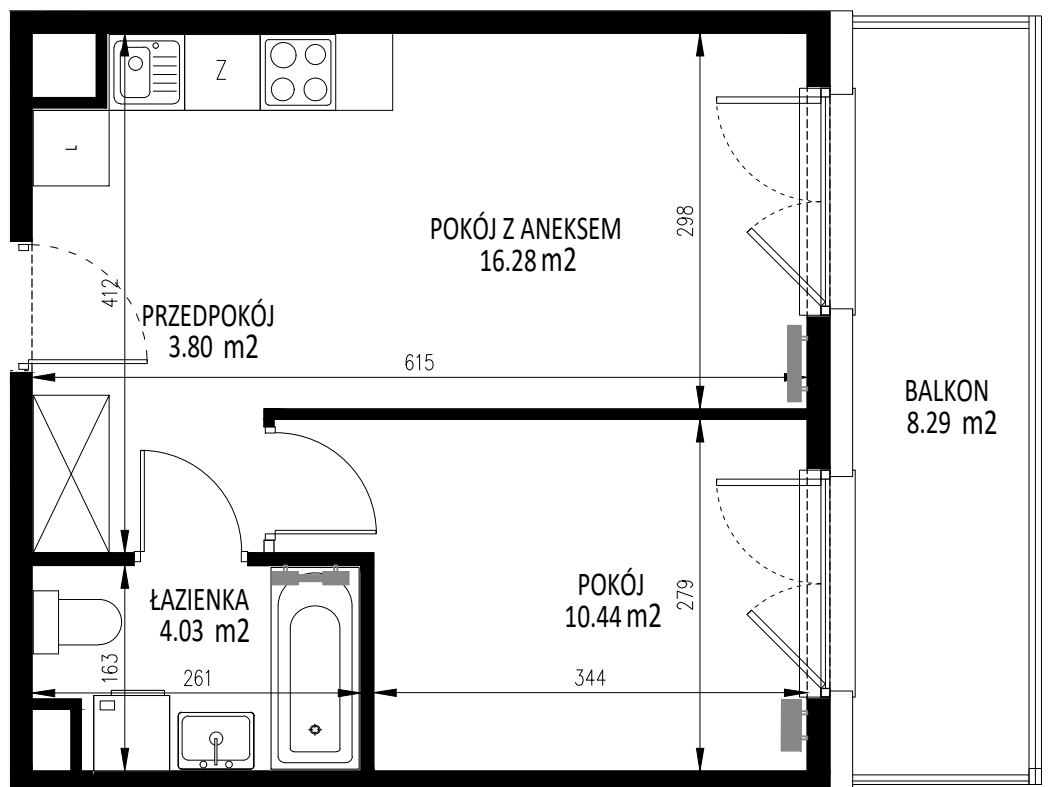

KRAKOWSKIE TARASY

ul. Krakowska 88

BIURO SPRZEDAŻY
ul. Krakowska 88, 50-427 Wrocław
tel. 71 740 00 14
krakowskietarasy@ims-budownictwo.pl

www.ims-budownictwo.pl

Nr mieszkania	Klatka	Piętro	Liczba pokoi	Powierzchnia [m ²]	Powierzchnia balkonu[m ²]
140	6	2 piętro	2	34,54	8,29

LOKALIZACJA W BUDYNKU

Ostateczna powierzchnia lokali zostanie określona na podstawie pomiaru powykonawczego.
Załączony rzut należy traktować poglądowo, jest on prezentowany w celu przedstawienia rozkładu funkcjonalnego pomieszczeń w obrębie lokalu.
Powierzchnię podano dla budynku w stanie wykończonym, na poziomie podłogi.
Do powierzchni kondygnacji nie są wliczane szachty instalacyjne wraz z ich obudową i wykończeniem oraz ścianki działowe.