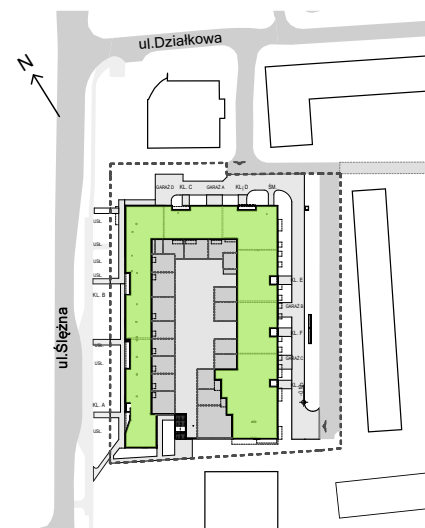

Plan osiedla

U nas nigdy nie płacisz za powierzchnię pod ścianami działowymi.