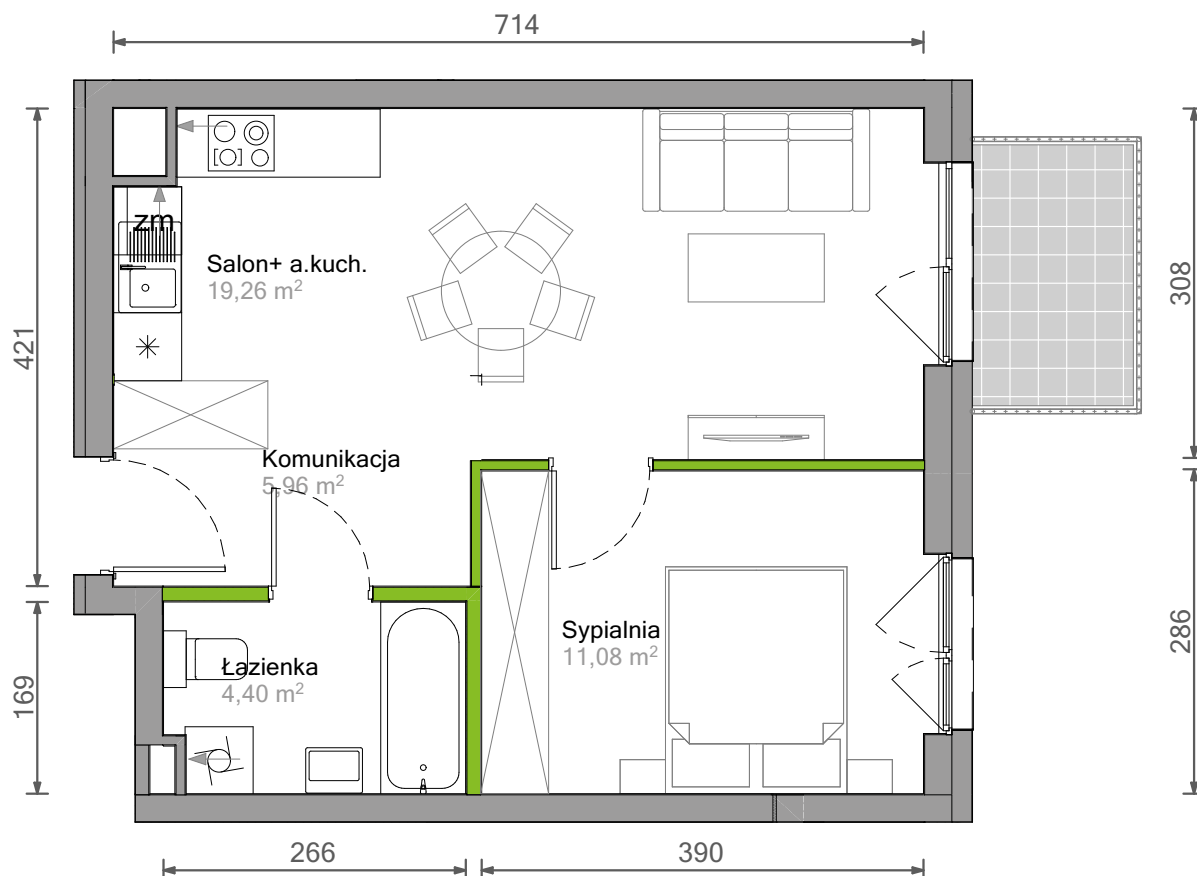

## nr B/3/17

Powierzchnia **40,70 m<sup>2</sup>** Piętro **3**

Aranżacja mieszkania jest przykładowa.

### Powierzchnia użytkowa

Komunikacja	5,96 m <sup>2</sup>
Łazienka	4,40 m <sup>2</sup>
Salon+ a.kuch.	19,26 m <sup>2</sup>
Sypialnia	11,08 m <sup>2</sup>
<b>Razem</b>	<b>40,70 m<sup>2</sup></b>
+ balkon	3,27 m <sup>2</sup>