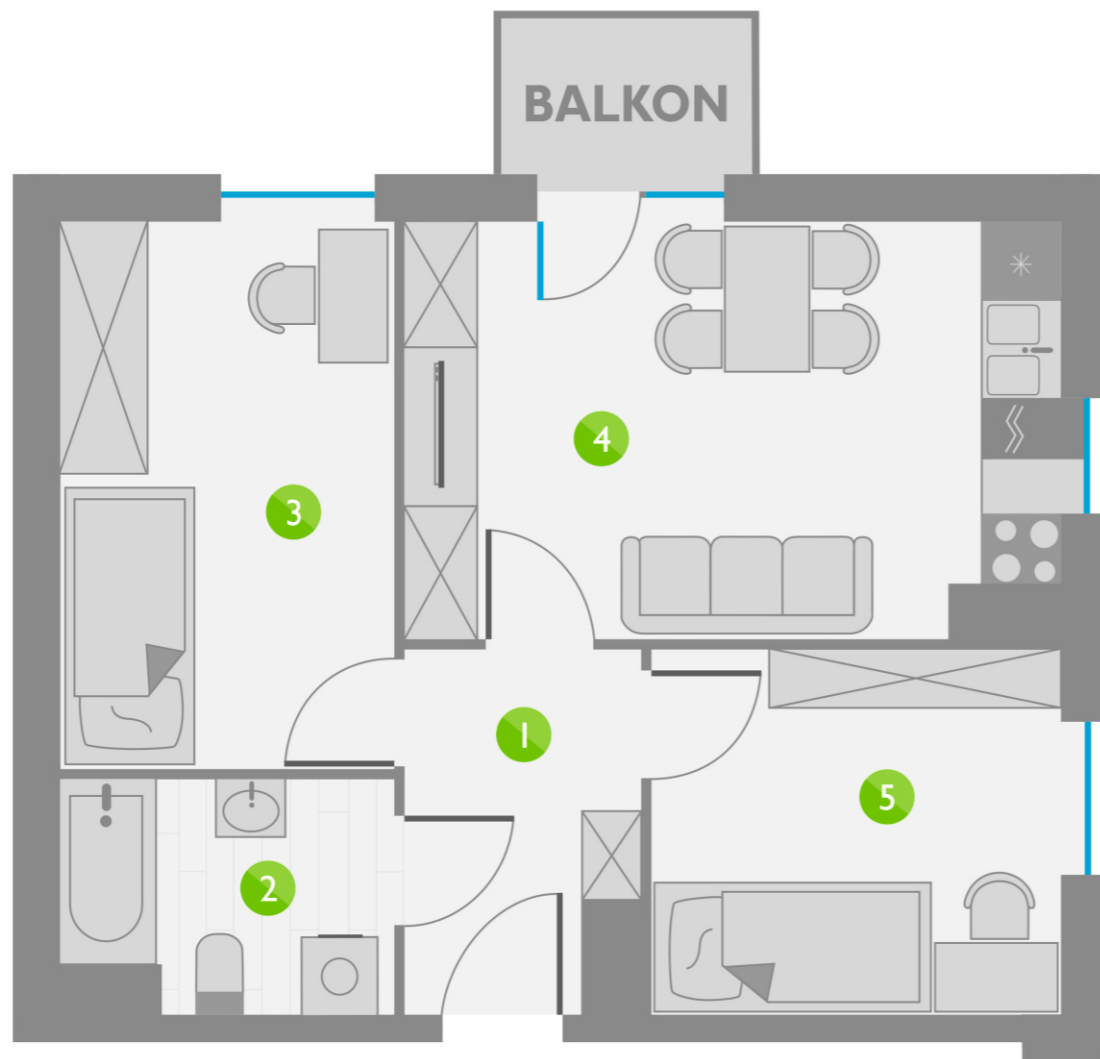

# Os. Lotnictwa Polskiego 12

71

PIĘTRO 7

1	PARTER
11	P. 1
21	P. 2
31	P. 3
41	P. 4
51	P. 5
61	P. 6
71	P. 7
81	P. 8

ZESTAWIENIE POMIESZCZEŃ:

1	KORYTARZ	5,20 m <sup>2</sup>
2	ŁAZIENKA	4,42 m <sup>2</sup>
3	POKÓJ	10,96 m <sup>2</sup>
4	POKÓJ Z ANEKSEM KUCHENNYM	16,00 m <sup>2</sup>
5	GARDEROBA	8,91 m <sup>2</sup>
ŁĄCZNIE:		45,49 m <sup>2</sup>

USYTUOWANIE LOKALU: