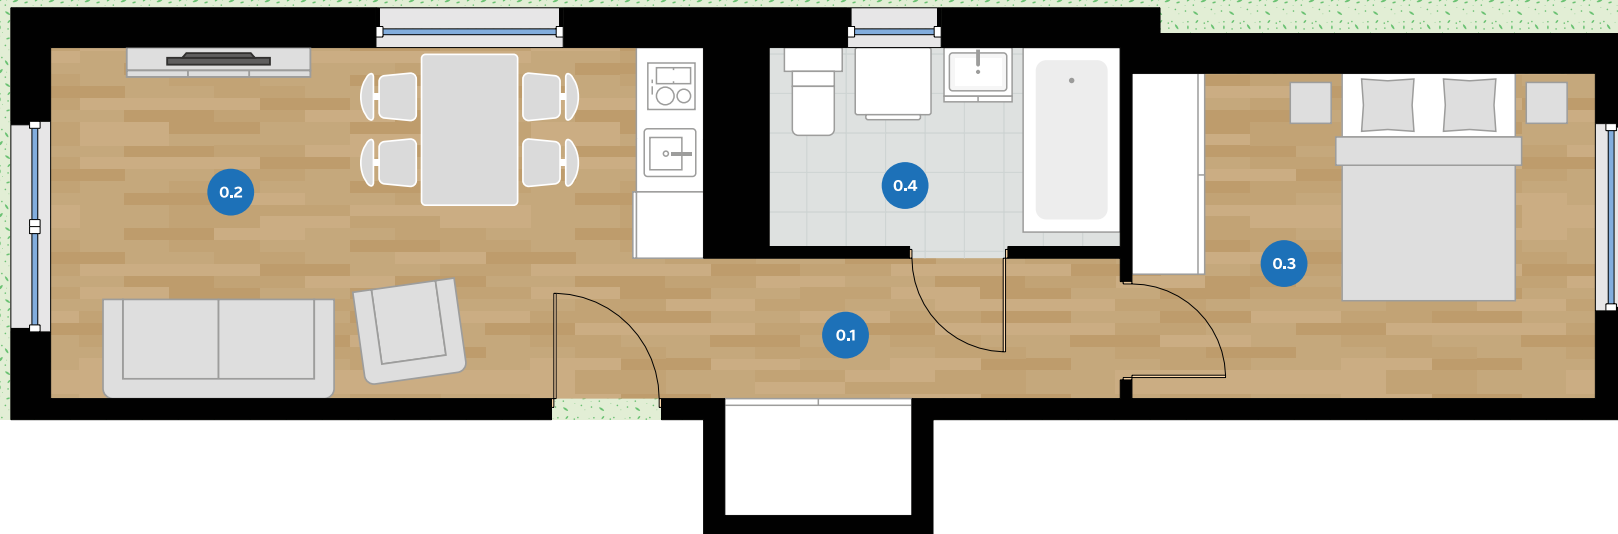

S·O·L·A·R·T

ul. Heila

mieszkanie M1
powierzchnia 38,13 m²

Biuro sprzedaży:
Mydlarska 3, 30-703 Kraków
tel.: 517 517 210
www.solartdeveloper.pl
info@solartdeveloper.pl

| | | |
|-----|-----------------|-------|
| 0.1 | Komunikacja | 5,64 |
| 0.2 | Salon / Kuchnia | 16,72 |
| 0.3 | Sypialnia | 10,81 |
| 0.4 | Łazienka | 4,96 |

S·O·L·A·R·T

ul. Heila

mieszkanie M1
powierzchnia 38,13 m²

Biuro sprzedaży:
Mydlarska 3, 30-703 Kraków
tel.: 517 517 210
www.solartdeveloper.pl
info@solartdeveloper.pl