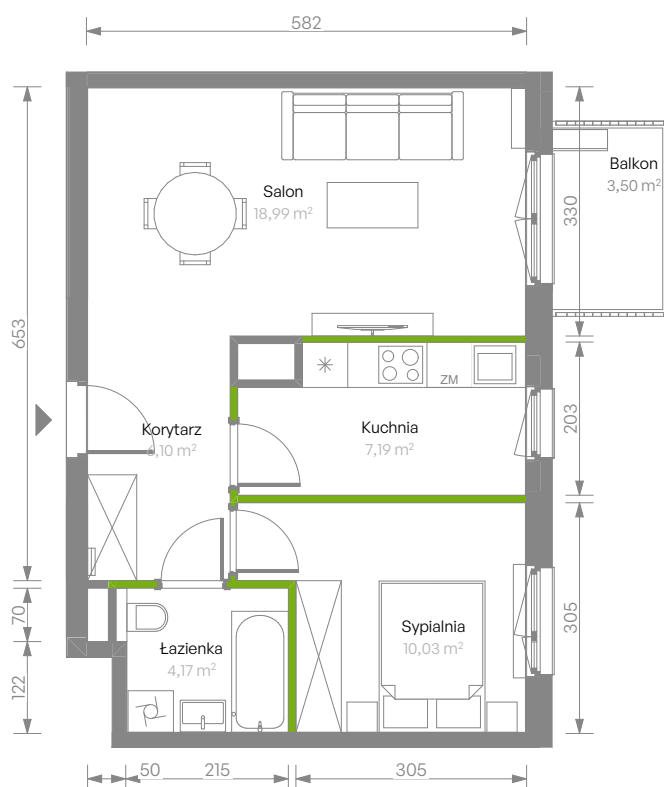

Bemosphere.

nr D.11

Powierzchnia **46,48 m²**

Piętro 2

Aranżacja mieszkania jest przykładowa

Powierzchnia użytkowa

Kuchnia	7,19 m ²
Salon	18,99 m ²
Sypialnia	10,03 m ²
Łazienka	4,17 m ²
Korytarz	6,10 m ²
Razem	46,48 m²
+ Balkon	3,50 m ²

Rzut kondygnacji **Piętro 2**

Plan osiedla **Budynek D**

U nas nigdy nie płacisz za powierzchnię pod ścianami działowymi