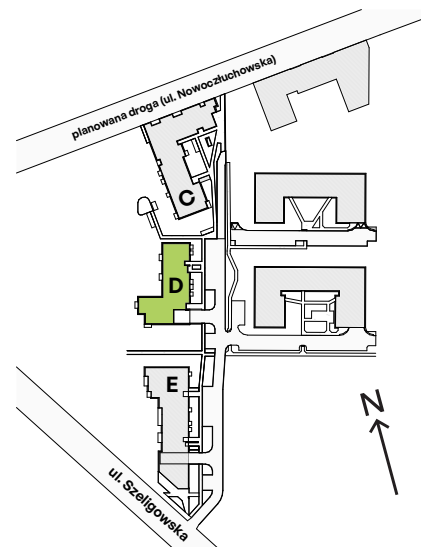

Bemosphere.

nr D.11

Powierzchnia **46,48 m²**

Piętro 2

Aranżacja mieszkania jest przykładowa

Powierzchnia użytkowa

Kuchnia	7,19 m ²
Salon	18,99 m ²
Sypialnia	10,03 m ²
Łazienka	4,17 m ²
Korytarz	6,10 m ²
Razem	46,48 m²
+ Balkon	3,50 m ²

Rzut kondygnacji **Piętro 2**

Plan osiedla **Budynek D**

U nas nigdy nie płacisz za powierzchnię pod ścianami działowymi