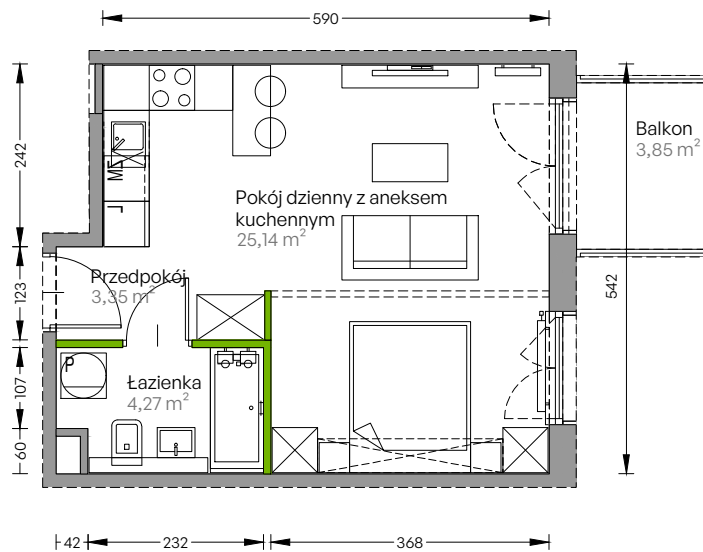

Centralna Vita.

nr F.186

Powierzchnia **32,76 m²**

Piętro 7

Aranżacja mieszkania jest przykładowa

Powierzchnia użytkowa

przedpokój	3,35 m ²
pokój dzienny z aneksem kuchennym	25,14 m ²
łazienka	4,27 m ²
Razem	32,76 m²
+balkon	3,85 m ²

Rzut kondygnacji Piętro 7

Plan osiedla Budynek F

U nas nigdy nie płacisz za powierzchnię pod ścianami działowymi!

Powierzchnia użytkowa wg PN-ISO 9836:1997