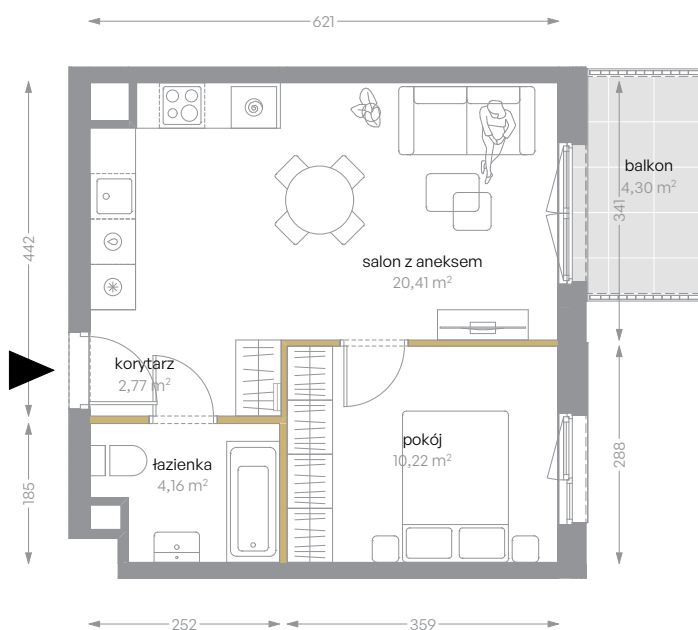

KRÓLOWEJ JADWIGI 51

nr A/40

Powierzchnia 37,56 m²

Piętro 3

Aranżacja mieszkania jest przykładowa

Powierzchnia użytkowa

salon z aneksem	20,41 m ²
pokój	10,22 m ²
łazienka	4,16 m ²
korytarz	2,77 m ²
Razem	37,56 m²
+balkon	4,30 m ²

Rzut kondygnacji Piętro 3

Plan osiedla Budynek A