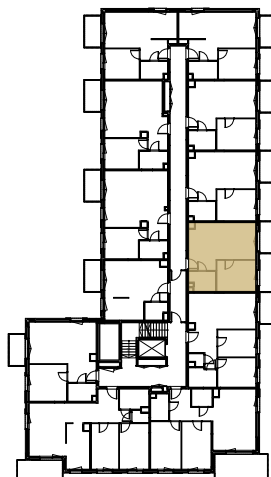

KRÓLOWEJ JADWIGI 51

nr A/40

Powierzchnia 37,56 m²

Piętro 3

Aranżacja mieszkania jest przykładowa

Powierzchnia użytkowa

salon z aneksem	20,41 m ²
pokój	10,22 m ²
łazienka	4,16 m ²
korytarz	2,77 m ²
Razem	37,56 m²
+balkon	4,30 m ²

Rzut kondygnacji Piętro 3

Plan osiedla Budynek A