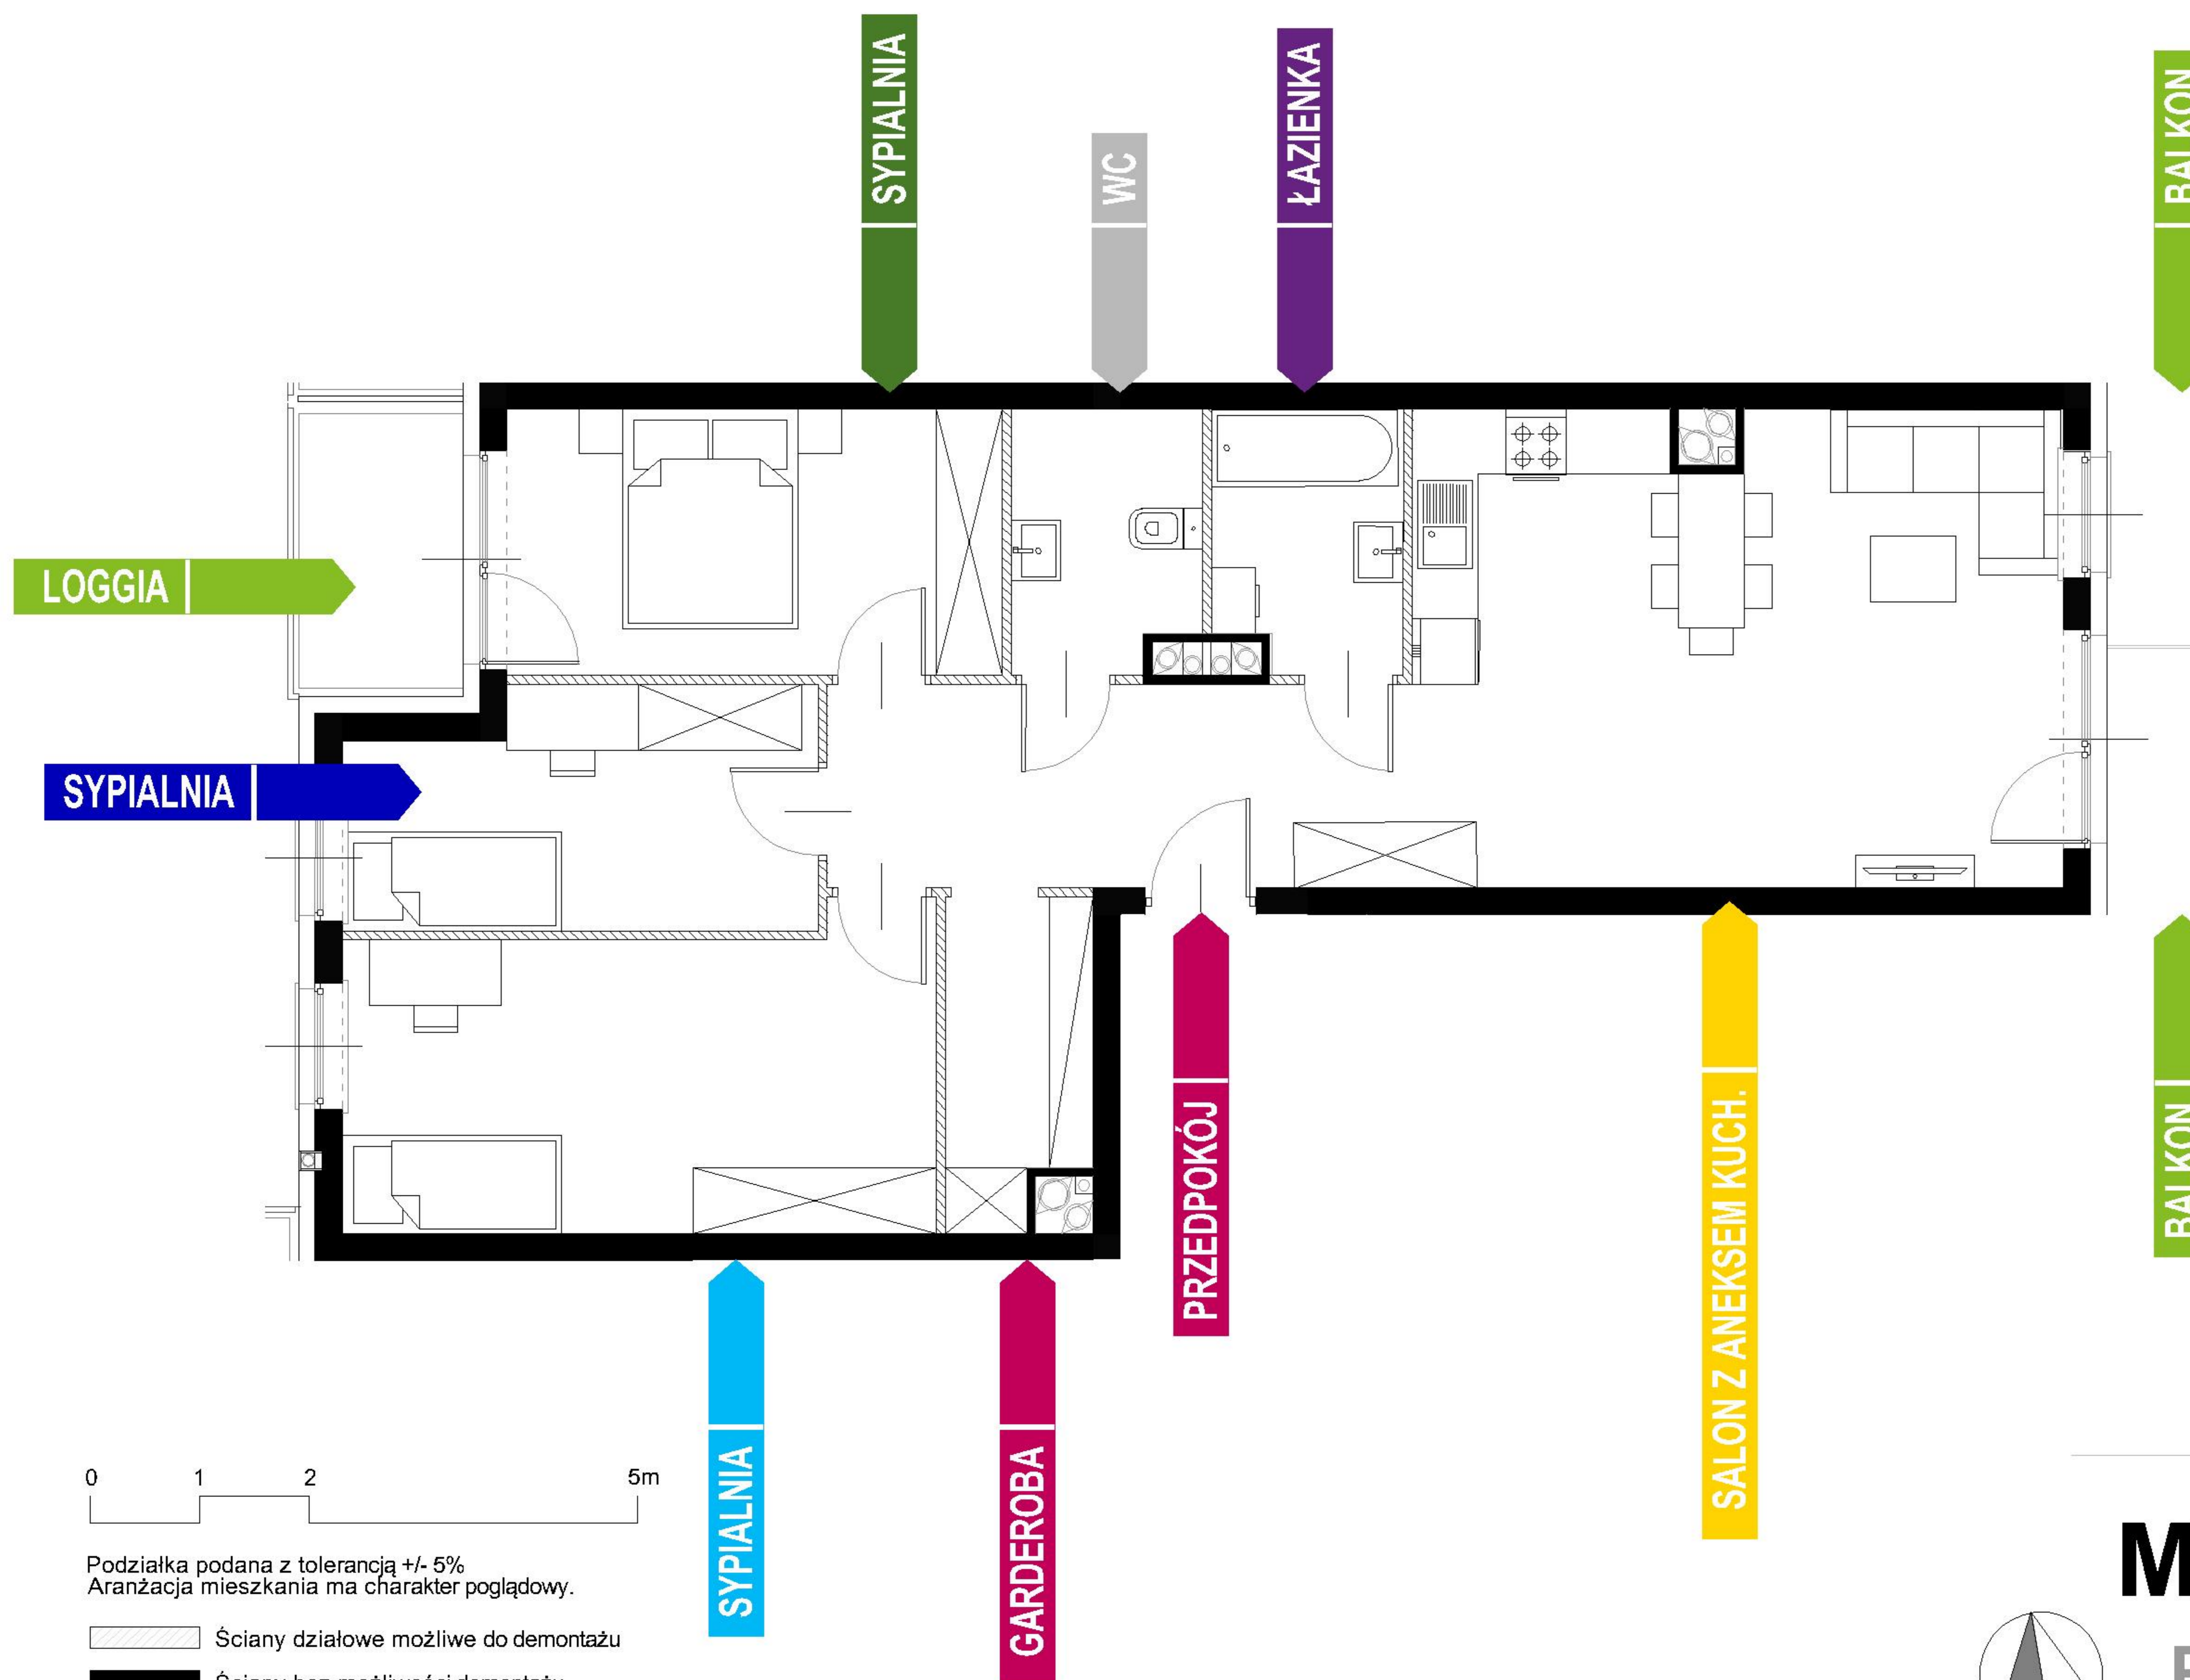

BUDYNEK 1
RZUT PIĘTRA 1
 LOKALIZACJA MIESZKANIA

WC	3,92 m ²
ŁAZIENKA	3,92 m ²
PRZEDPOKÓJ	10,84 m ²
SYPIALNIA	10,79 m ²
SYPIALNIA	8,79 m ²
SYPIALNIA	14,68 m ²
GARDEROBA	3,65 m ²
SALON Z ANEKSEM KUCH. BALKON 1, 2, LOGGIA	24,15 m ²
POW. ŚCIAN DZIAŁOWYCH MOŻLIWA DO DEMONTAŻU	2,86 m ²

83,60 m²

MURAPOL SIELAWY
 Poznań, ul. Sielawy

Podziałka podana z tolerancją +/- 5%
 Aranżacja mieszkania ma charakter poglądowy.

Ściany działowe możliwe do demontażu
 Ściany bez możliwości demontażu