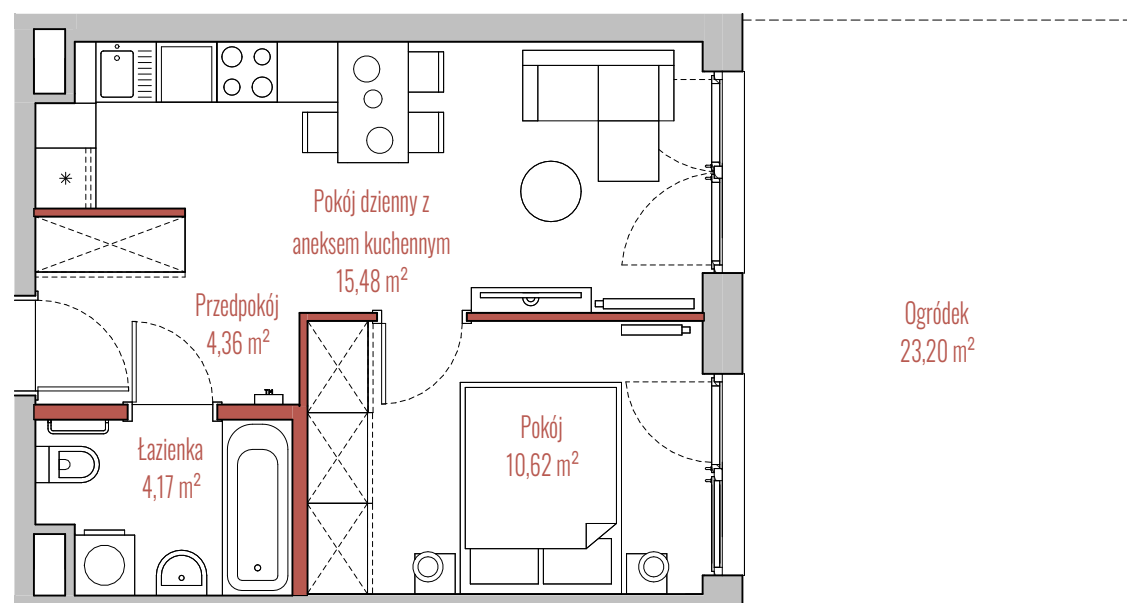

osiedle
JUJU

BUDYNEK

RZUT

PRZEKRÓJ

INFORMACJE O LOKALU

Budynek	C
Klatka	1
Piętro	PARTER
Numer lokalu	1

ZESTAWIENIE POWIERZCHNI

Pokój	10,62 m ²
Pokój dzienny z aneksem kuchennym	15,48 m ²
Przedpokój	4,36 m ²
Łazienka	4,17 m ²
Powierzchnia użytkowa:	34,63 m ²
Ogródek	23,20 m ²

- ściany działowe
- szachty, ściany nośne i międzylokalowe