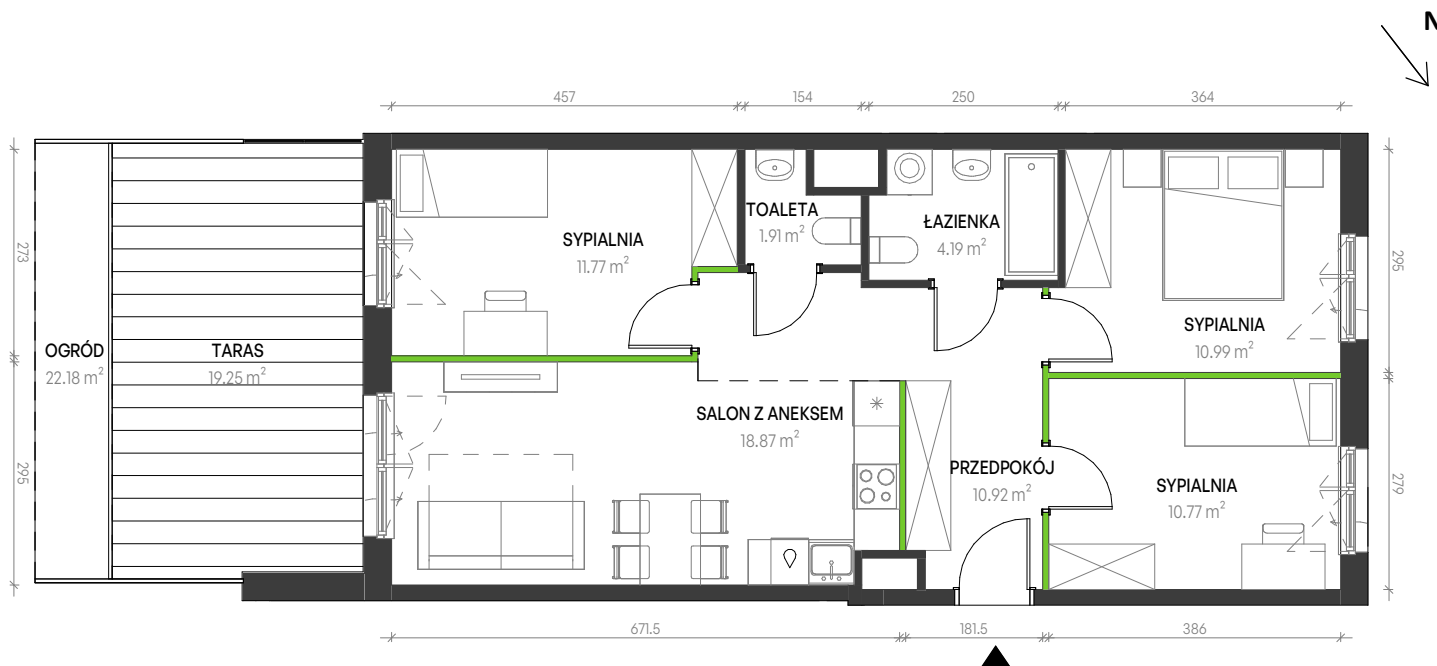

Augustowska Vita

nr B-A-3

Powierzchnia **69,42 m²**

Piętro **0**

Aranżacja mieszkania jest przykładowa

Powierzchnia **użytkowa**

PRZEDPOKÓJ	10.92 m ²
SALON Z ANEKSEM	18.87 m ²
SYPIALNIA	11.77 m ²
TOALETA	1.91 m ²
ŁAZIENKA	4.19 m ²
SYPIALNIA	10.99 m ²
SYPIALNIA	10.77 m ²
Razem	69.42 m ²

TARAS	19.25 m ²
OGRÓD	22.18 m ²

U nas nigdy nie płacisz za powierzchnię pod ścianami działowymi

Rzut kondygnacji **Piętro 0**

Plan osiedla **Budynek B**