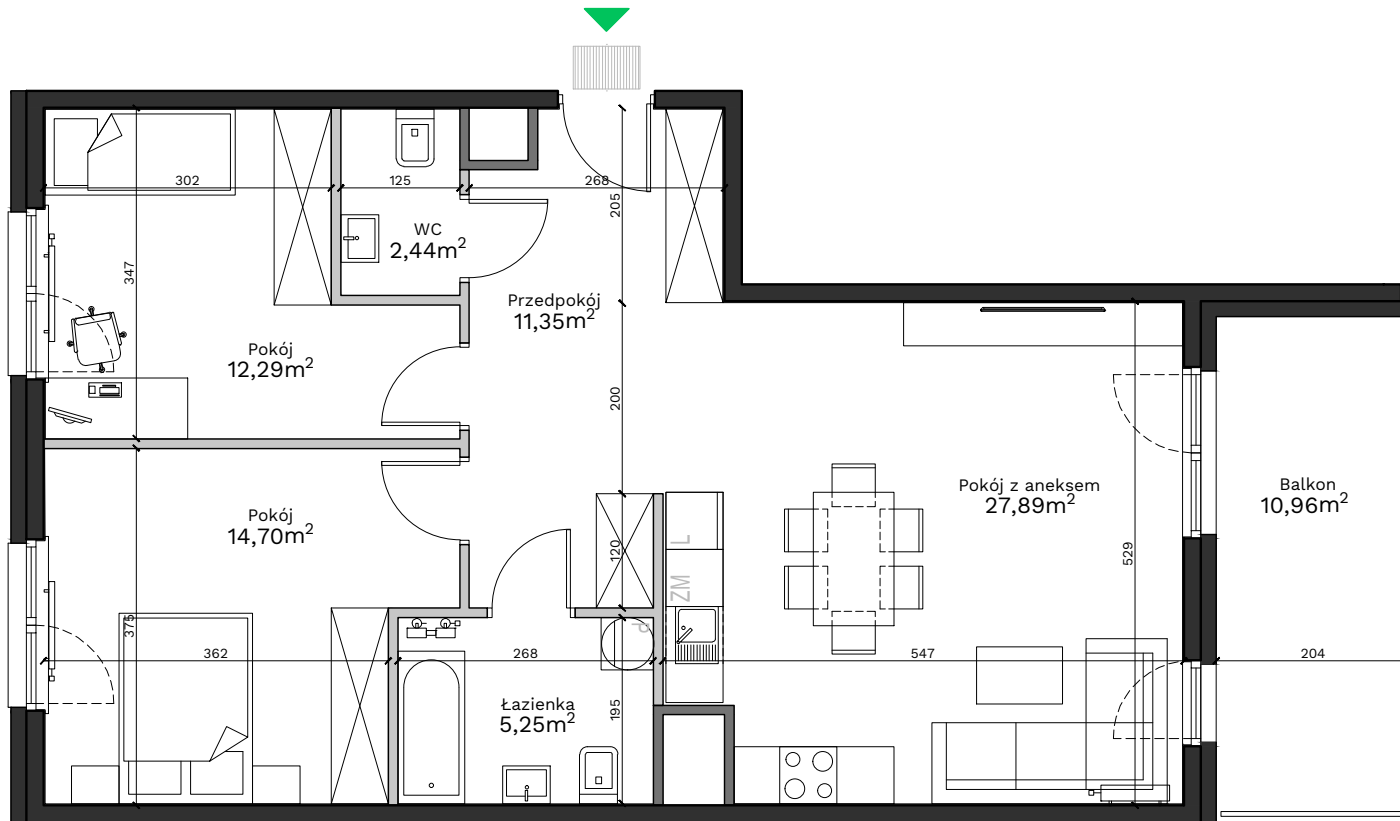

Podedworze 13

Piaski Wielkie

Kraków

Budynek - **A**
Piętro - **1**
Mieszkanie - **90**

Przedpokój	11,35 m ²
Pokój z aneksem	27,89 m ²
Łazienka	5,25 m ²
Pokój	14,70 m ²
Pokój	12,29 m ²
WC	2,44 m ²
Powierzchnia użytkowa	73,92 m²
Balkon	10,96 m ²

Uwagi:

Przy obliczaniu powierzchni uwzględniono normę PN-ISO 9836:2015. Powierzchnia balkonu może ulec zmianie o 5%. Wymiary podano w stanie surowym. Przedstawiona aranżacja jest przykładowa, rysunki w tym zakresie mają charakter informacyjny i nie stanowią oferty w rozumieniu przepisów Kodeksu Cywilnego.