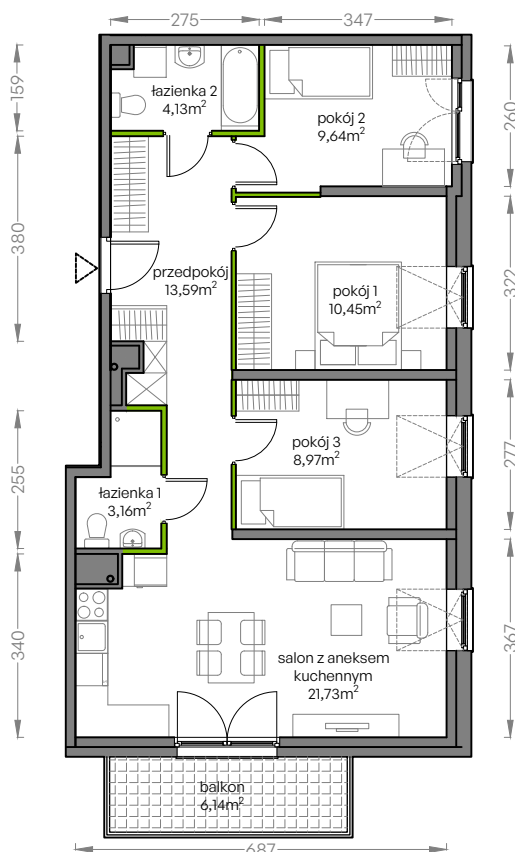

Niepołomicka Vita.

nr A/4/49

Powierzchnia **71,67 m²**

Piętro 4

Aranżacja mieszkania jest przykładowa
Podano orientacyjne wymiary pomieszczenia

Powierzchnia **użytkowa**

Rzut kondygnacji **Piętro 4**

Plan osiedla **Budynek A**

salon z aneksem kuchennym	21,73m ²
pokój 1	10,45m ²
pokój 2	9,64m ²
pokój 3	8,97m ²
łazienka 1	3,16m ²
łazienka 2	4,13m ²
przedpokój	13,59m ²
Razem	71,67m²
+balkon	6,14m ²