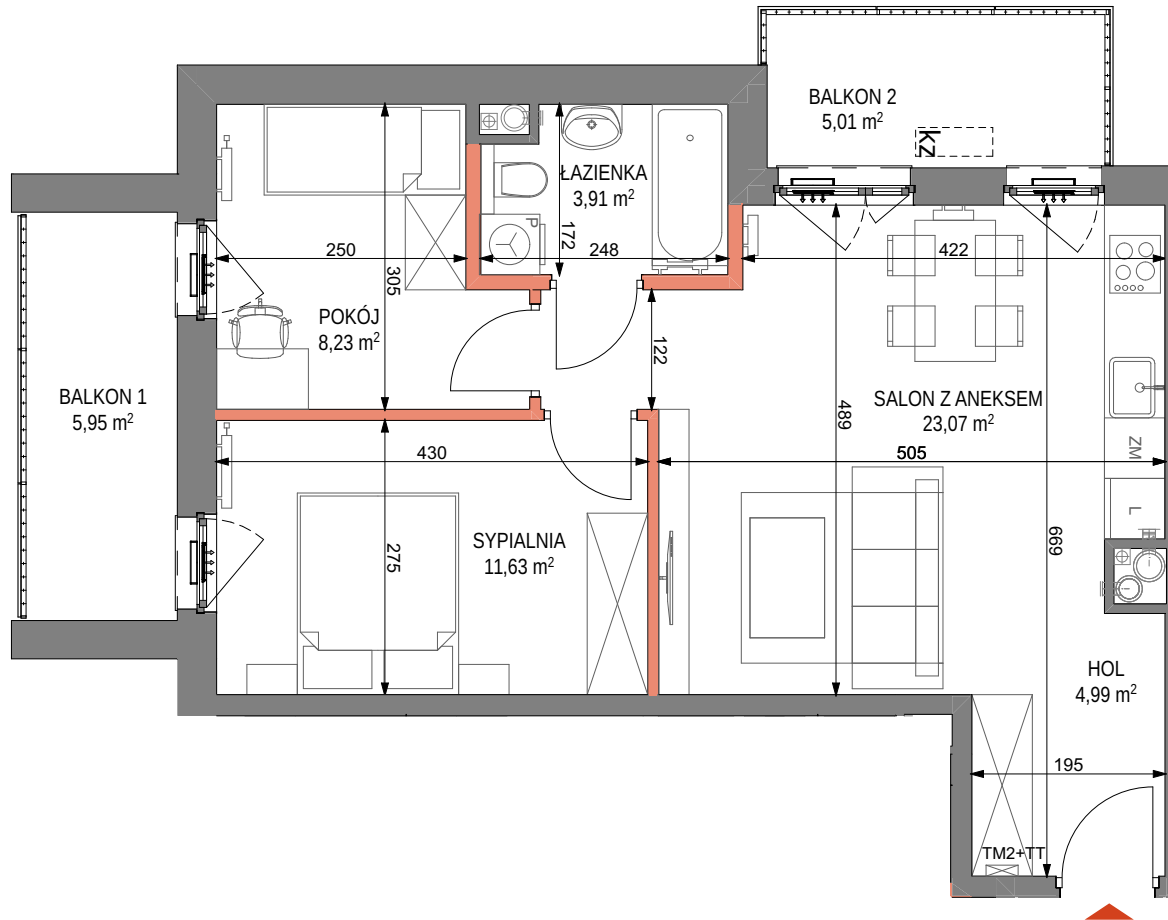

# CRAFT

ZABŁOCIE

by **CORDIA**

mieszkanie nr M.22  
piętro 1  
liczba pokoi 3

## ZESTAWIENIE POWIERZCHNI

HOL	4,99 m <sup>2</sup>
SALON Z ANEKSEM	23,07 m <sup>2</sup>
SYPIALNIA	11,63 m <sup>2</sup>
POKÓJ	8,23 m <sup>2</sup>
ŁAZIENKA	3,91 m <sup>2</sup>
<b>POW. UŻYTKOWA</b>	<b>51,83 m<sup>2</sup></b>
BALKON 1	5,95 m <sup>2</sup>
BALKON 2	5,01 m <sup>2</sup>

### LEGENDA

- ściany niedemontowalne
- ściany możliwe do rearanżacji
- balustrada
- możliwa lokalizacja jednostki zewnętrznej klimatyzacji

- tablica mieszkaniowa elektryczna i teletechniczna
- nawiewnik okienny

- grzejnik łazienkowy
- grzejnik
- grzejnik dekoracyjny