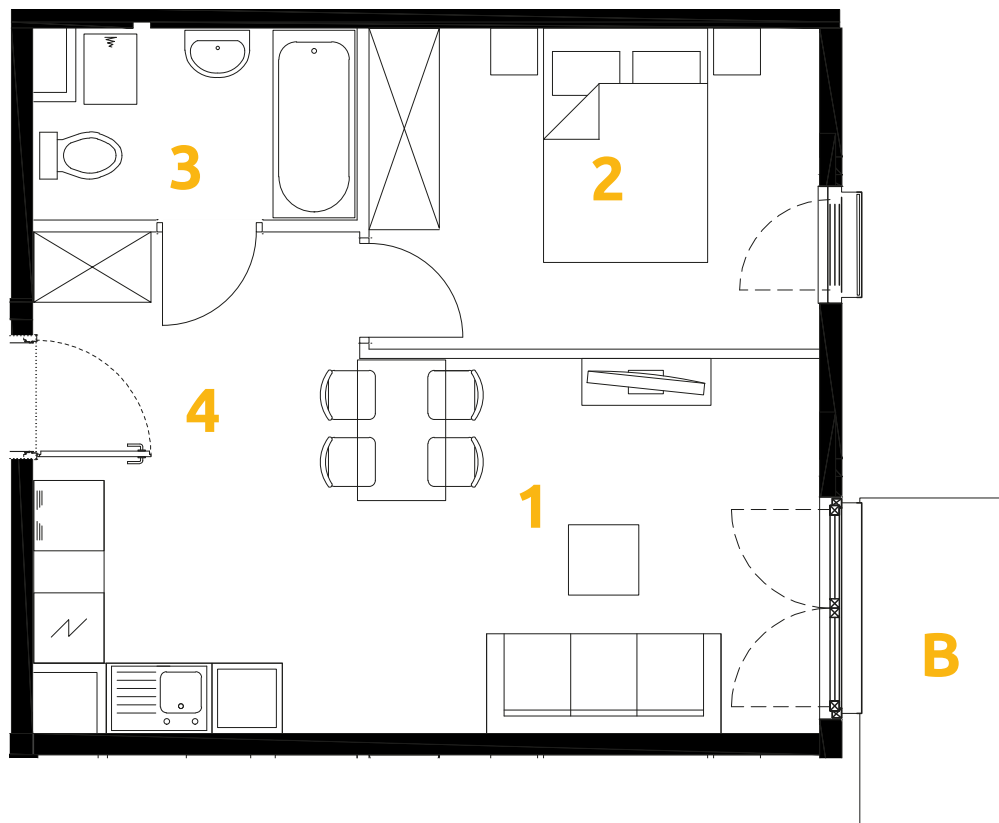

Tu żyj. Tu mieszkaj.

1	POKÓJ + ANEKS KUCHENNY	19.28 m ²
2	POKÓJ	10.44 m ²
3	ŁAZIENKA	4.25 m ²
4	PRZEDPOKÓJ	4.61 m ²
B	BALKON	3.58 m ²

2 POKOJE | 38.58m²

Budynek: 28

Piętro: 1

Mieszkanie: 28

Przedstawiona aranżacja lokalu jest przykładowa, rysunki w tym zakresie mają charakter poglądowy.