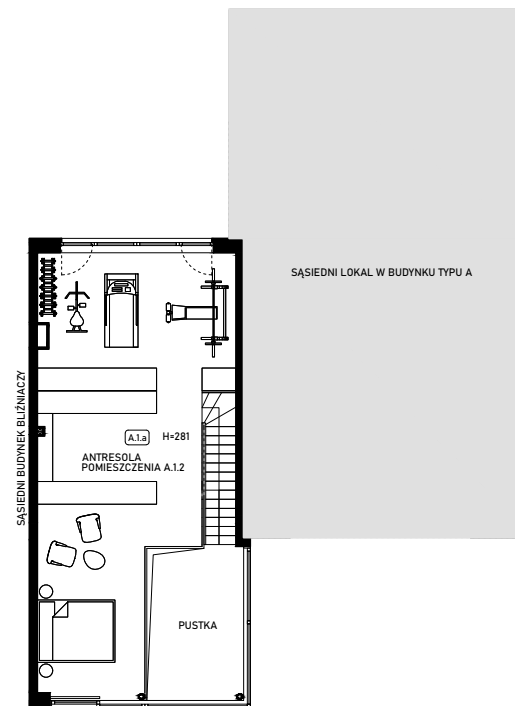

Apartament nr A.1.A7

↳ Budynek A7

ŁOKIETKA
PARK LANE

HAMMAK

nr	funkcja pomieszczenia	pow. m ²
----	-----------------------	---------------------

POZIOM 0

A.1.1	Przedsiónek	3,72
A.1.2	Pokój dzienny i kuchnia	50,14
A.1.3	Pokój	8,4
A.1.4	Pokój	12,36
A.1.5	Łazienka	5,49
A.1.6	Pom. gospodarcze	4,24
A.1.7	Komunikacja	4,46

POZIOM 1

A.1.a	Antresola	47,81
-------	-----------	-------

SUMA UŻYTKOWA LOKALU 136,62

CZĘŚCI PRZYNALEŻNE

A.1.g	Garaż	20,53
O.1.A7	Ogród	162,17
O.2.A7	Ogród	42,06

OGRÓD

POZIOM 0

POZIOM 1