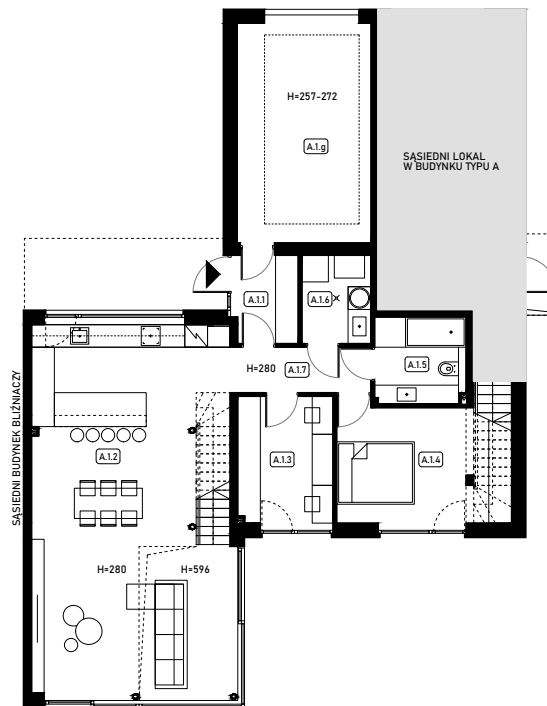

Apartament nr A.1.A7

↳ Budynek A7

ŁOKIETKA
PARK LANE

HAMMAK

nr	funkcja pomieszczenia	pow. m ²
----	-----------------------	---------------------

POZIOM 0

A.1.1	Przedsiónek	3,72
A.1.2	Pokój dzienny i kuchnia	50,14
A.1.3	Pokój	8,4
A.1.4	Pokój	12,36
A.1.5	Łazienka	5,49
A.1.6	Pom. gospodarcze	4,24
A.1.7	Komunikacja	4,46

POZIOM 1

A.1.a	Antresola	47,81
-------	-----------	-------

SUMA UŻYTKOWA LOKALU 136,62

CZĘŚCI PRZYNALEŻNE

A.1.g	Garaż	20,53
O.1.A7	Ogród	162,17
O.2.A7	Ogród	42,06

OGRÓD

POZIOM 0

POZIOM 1