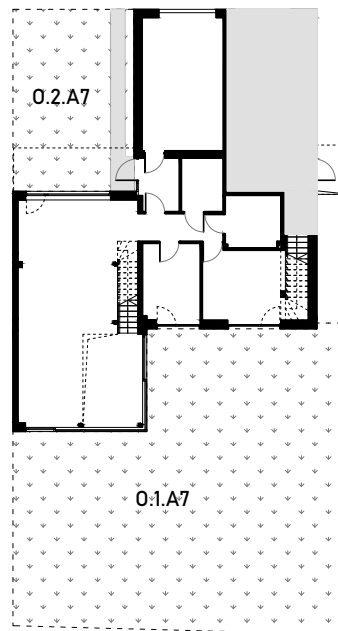

Apartament nr A.1.A7

↳ Budynek A7

ŁOKIETKA
PARK LANE

HAMMAK

nr	funkcja pomieszczenia	pow. m ²
----	-----------------------	---------------------

POZIOM 0

A.1.1	Przedsiónek	3,72
A.1.2	Pokój dzienny i kuchnia	50,14
A.1.3	Pokój	8,4
A.1.4	Pokój	12,36
A.1.5	Łazienka	5,49
A.1.6	Pom. gospodarcze	4,24
A.1.7	Komunikacja	4,46

POZIOM 1

A.1.a	Antresola	47,81
-------	-----------	-------

SUMA UŻYTKOWA LOKALU 136,62

CZĘŚCI PRZYNALEŻNE

A.1.g	Garaż	20,53
O.1.A7	Ogród	162,17
O.2.A7	Ogród	42,06

OGRÓD

POZIOM 0

POZIOM 1