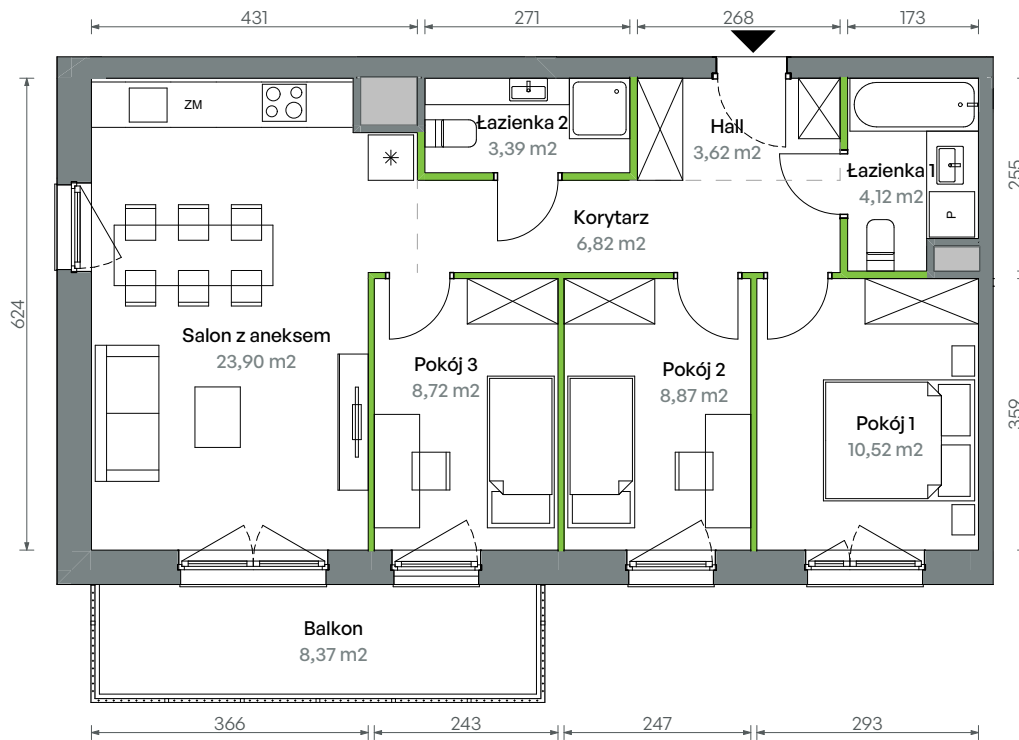

Oliwska Vita.

nr 1/A/2/93

Powierzchnia **69,96 m²**

Piętro 7

Aranżacja mieszkania jest przykładowa

Powierzchnia użytkowa

| | |
|-----------------|----------------------------|
| Salon z aneksem | 23,90 |
| Pokój 1 | 10,52 |
| Pokój 2 | 8,87 |
| Pokój 3 | 8,72 |
| Korytarz | 6,82 |
| Łazienka 1 | 4,12 |
| Hall | 3,62 |
| Łazienka 2 | 3,39 |
| Razem | 69,96 m² |
| Balkon | 8,37 |

Rzut kondygnacji Piętro 7

Plan osiedla Budynek 1

U nas nigdy nie płacisz za powierzchnie pod ścianami działowymi