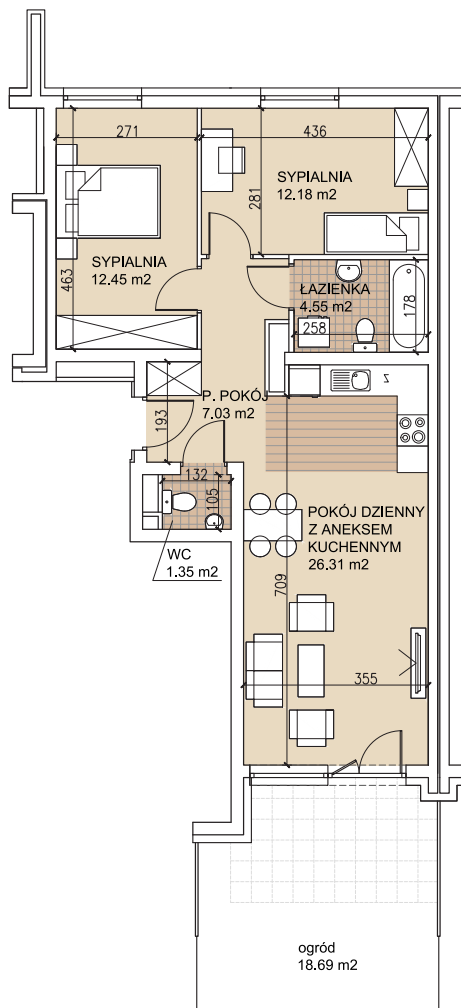

Wrocław, ul. Odolanowska/ul. Stoczniaowa

powierzchnia użytkowa **63,87 m<sup>2</sup>**

pokój dzienny z aneksem kuchennym **26,31 m<sup>2</sup>**

sypialnia **12,45 m<sup>2</sup>**

sypialnia **12,18 m<sup>2</sup>**

łazienka **4,55 m<sup>2</sup>**

wc **1,35 m<sup>2</sup>**

przedpokój **7,03 m<sup>2</sup>**

ogród **18,69 m<sup>2</sup>**

**Uwagi:**

Prezentowane rzuty zostały załączone w celu przedstawienia rozkładu i należy traktować je poglądowo. Ostateczne wymiary zostaną określone podczas pomiarów powykonawczych i mogą różnić się od podanych.