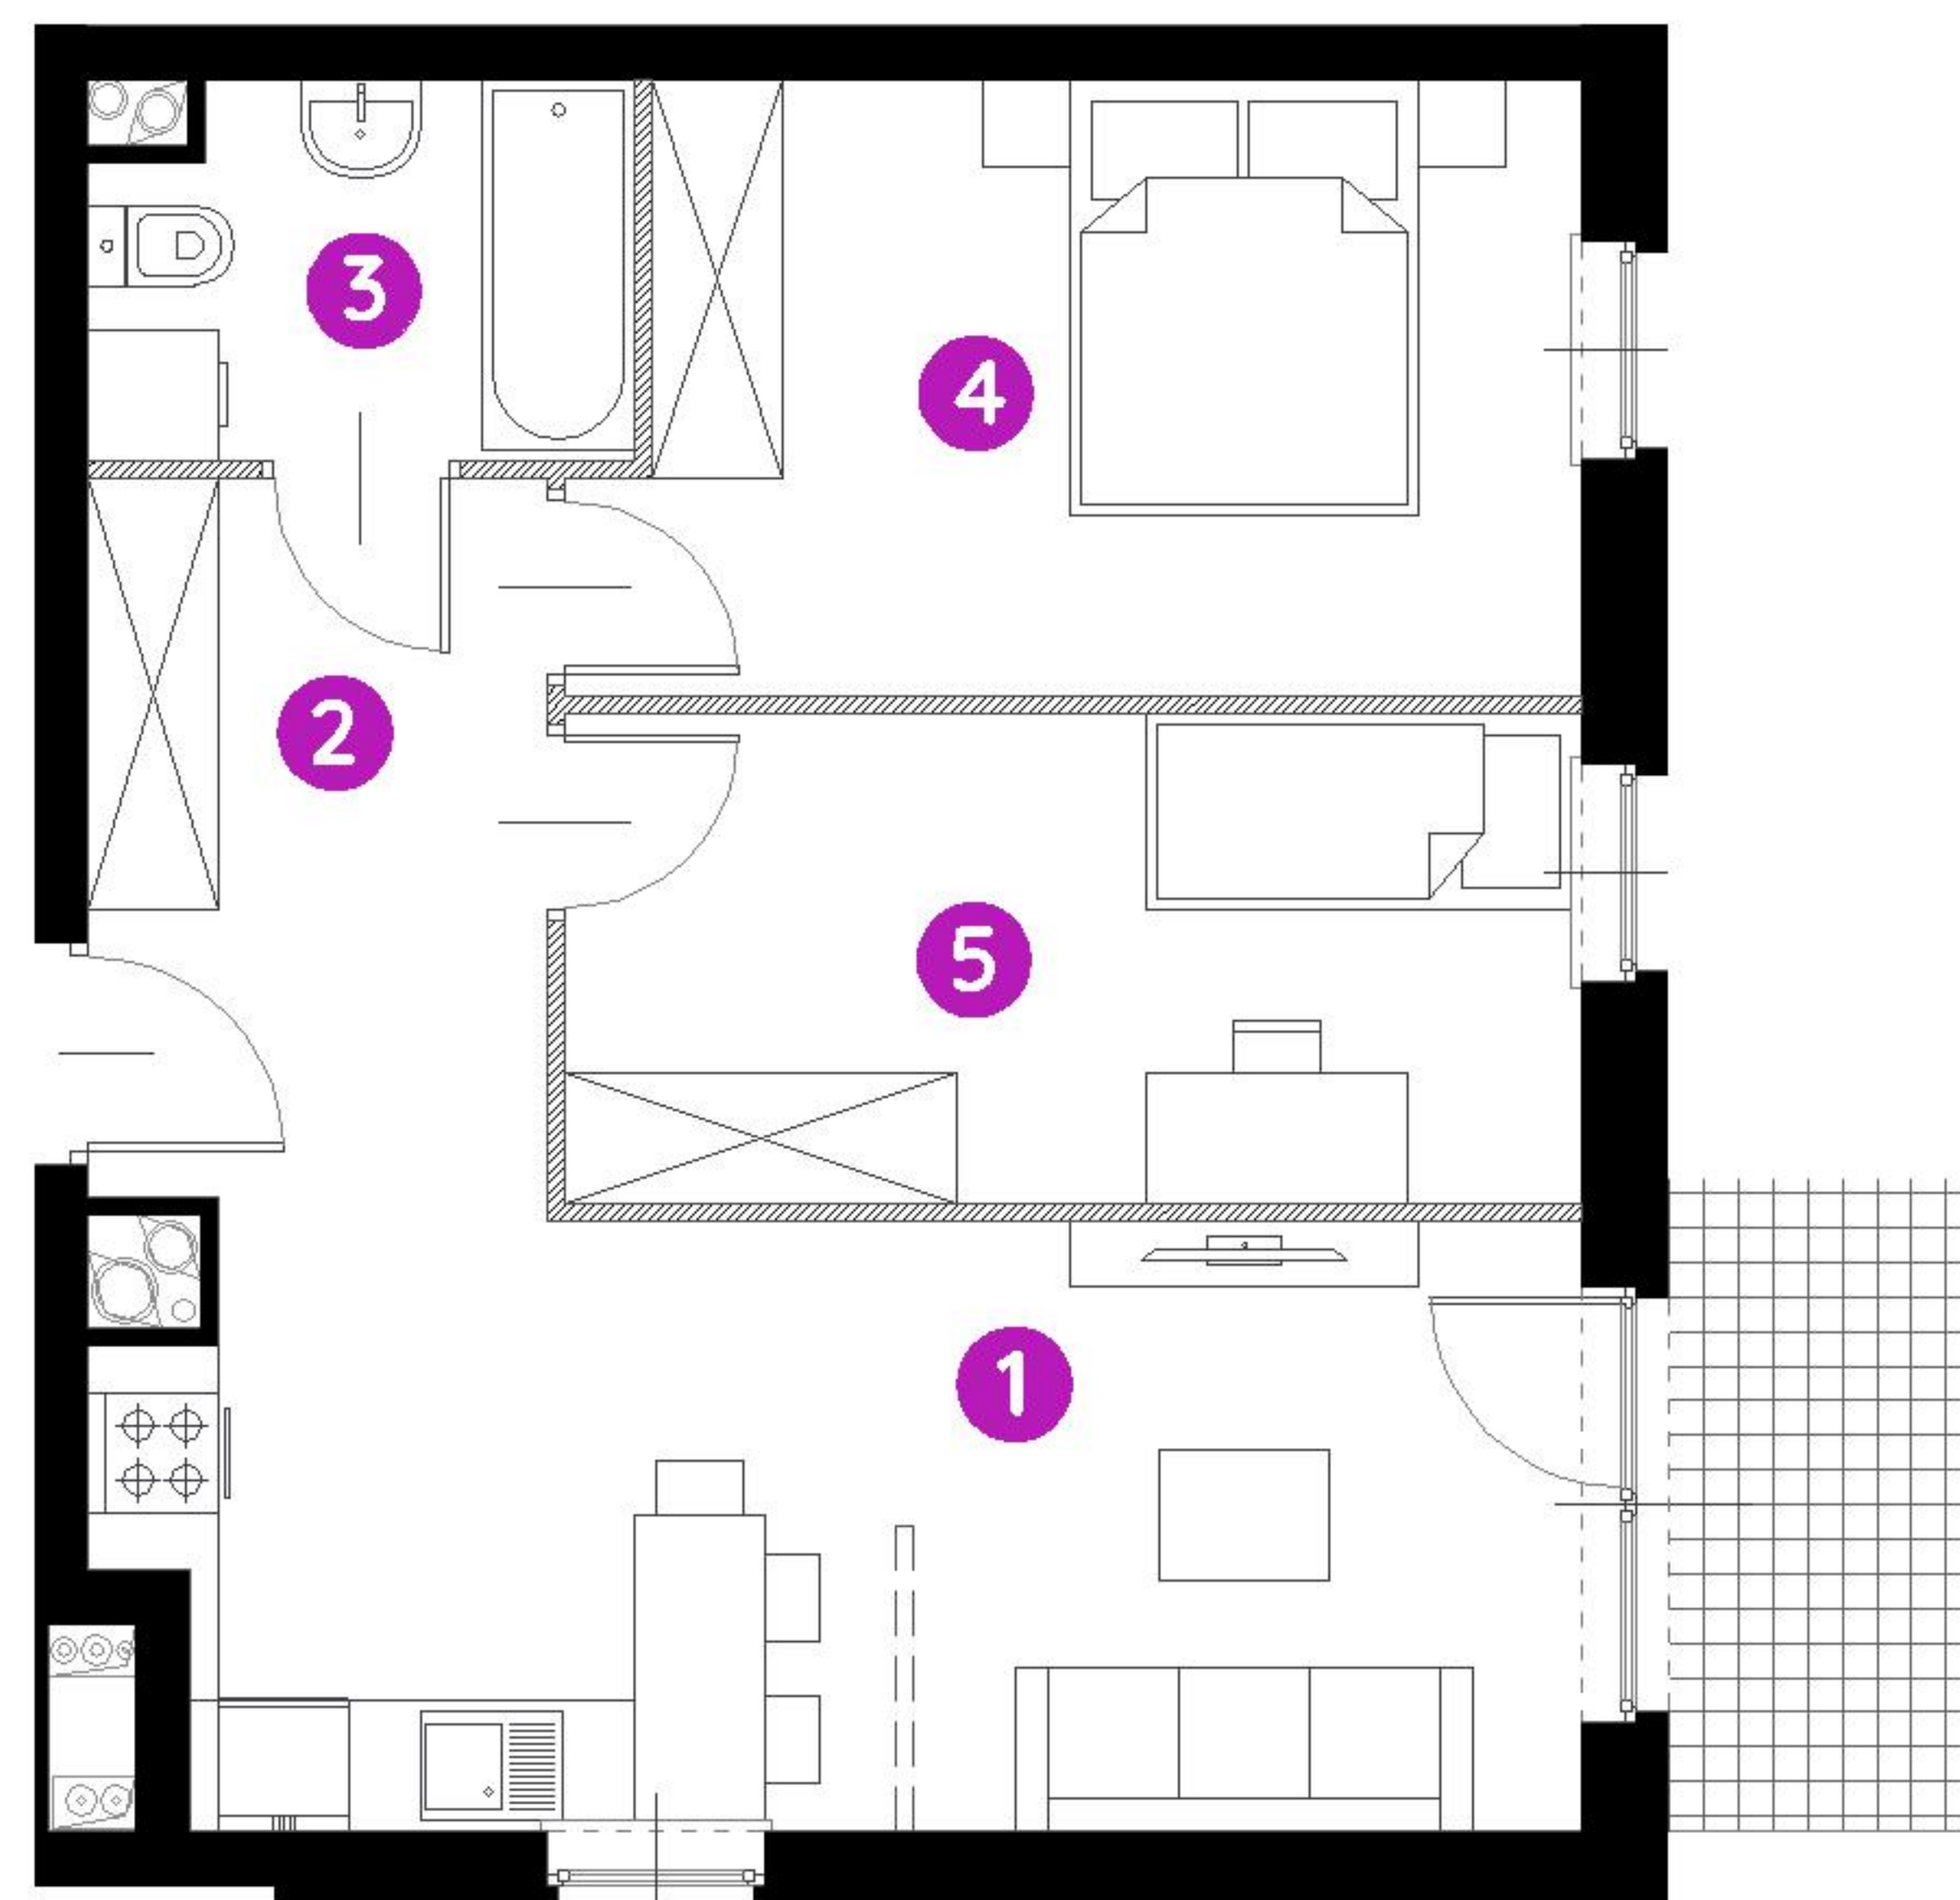

Murapol Matecznia

Kraków | ul. Rydlówka

mieszkanie **3.B.0.07**

piętro **0**

budynek **3**

1. salon z aneksem kuch. **17,98 m²**

2. przedpokój **6,97 m²**

3. łazienka **4,04 m²**

4. sypialnia **12,26 m²**

5. sypialnia **10,30 m²**

metraż **51,55 m²**

taras **4,50 m²**

ogródek **27,56 m²**

0 1 2 5m

Podziałka podana z tolerancją +/- 5%

Aranżacja mieszkania ma charakter poglądowy.