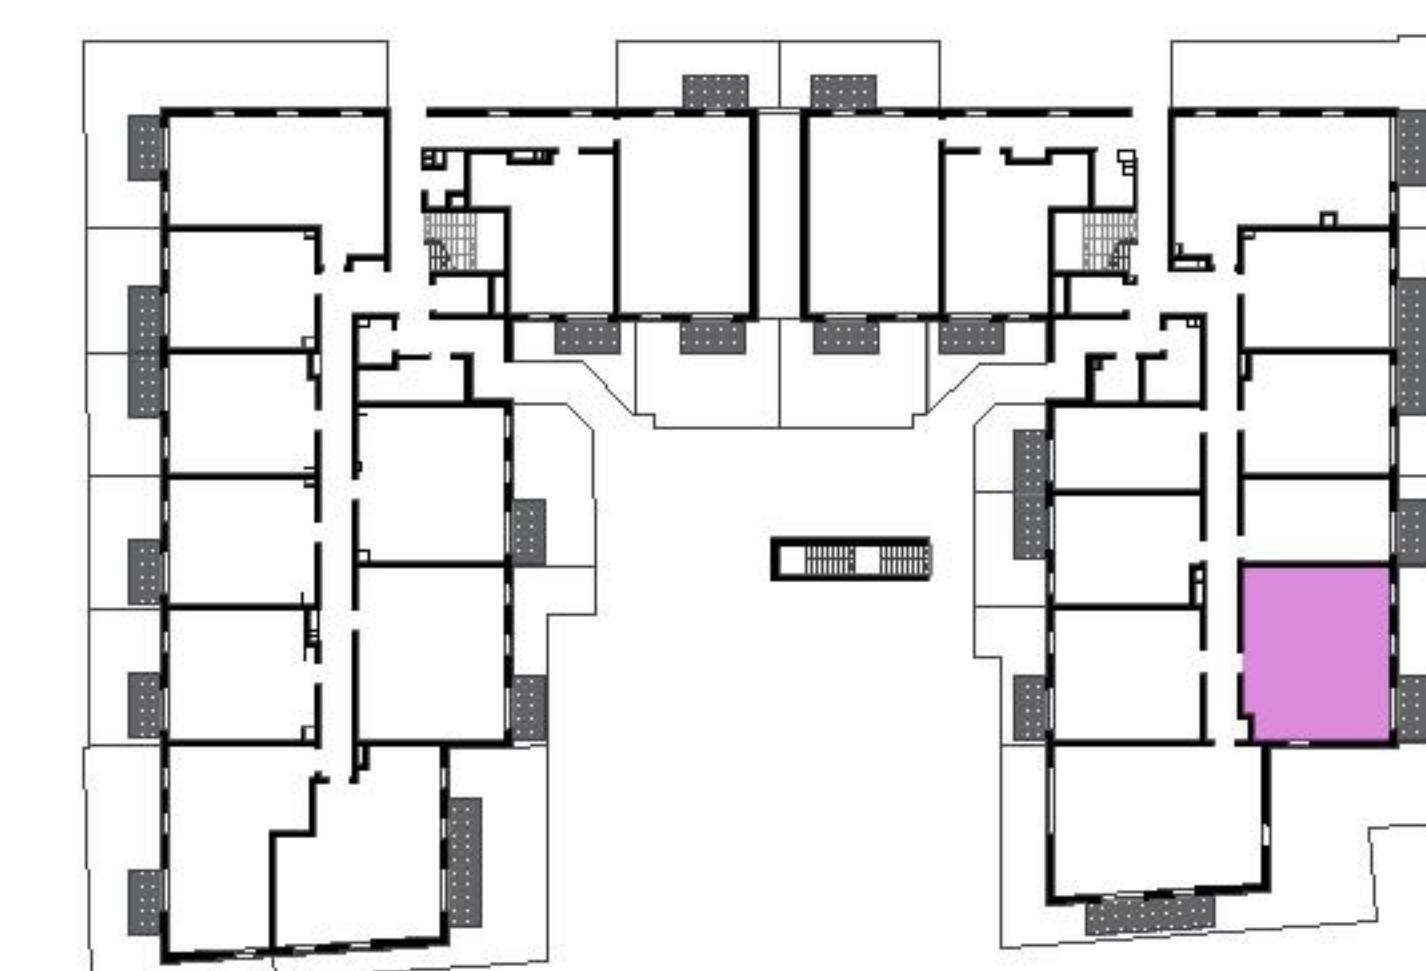

Murapol Matecznia

Kraków | ul. Rydlówka

mieszkanie **3.B.0.07**

piętro **0**

budynek **3**

1. salon z aneksem kuch. **17,98 m²**

2. przedpokój **6,97 m²**

3. łazienka **4,04 m²**

4. sypialnia **12,26 m²**

5. sypialnia **10,30 m²**

metraż **51,55 m²**

taras **4,50 m²**

ogródek **27,56 m²**

0 1 2 5m

Podziałka podana z tolerancją +/- 5%

Aranżacja mieszkania ma charakter poglądowy.