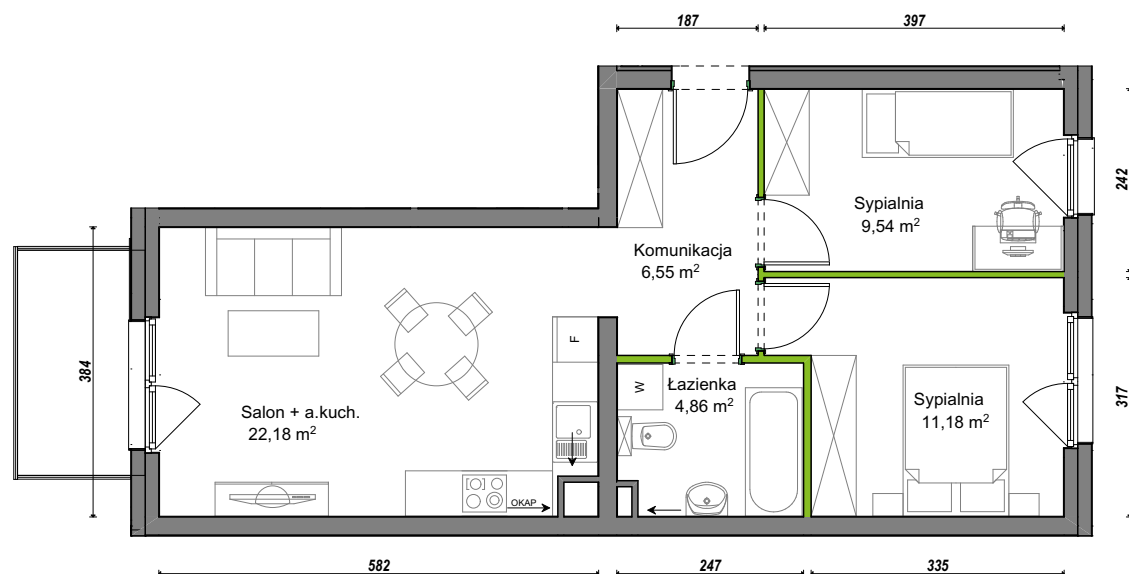

## nr C1/D/05

Powierzchnia **54,31 m<sup>2</sup>**

Piętro **1**

Aranżacja mieszkania jest przykładowa.

### Powierzchnia użytkowa

Komunikacja	6,55 m <sup>2</sup>
Łazienka	4,86 m <sup>2</sup>
Salon + a.kuch.	22,18 m <sup>2</sup>
Sypialnia	9,54 m <sup>2</sup>
Sypialnia	11,18 m <sup>2</sup>
<b>Razem</b>	<b>54,31 m<sup>2</sup></b>
+Balkon	4,47 m <sup>2</sup>