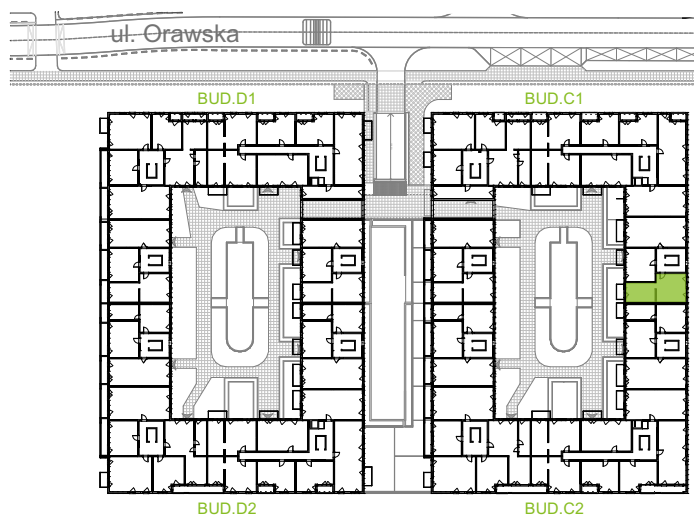

Rzut kondygnacji Piętro 1

U nas nigdy nie płacisz za powierzchnię pod ścianami działowymi.