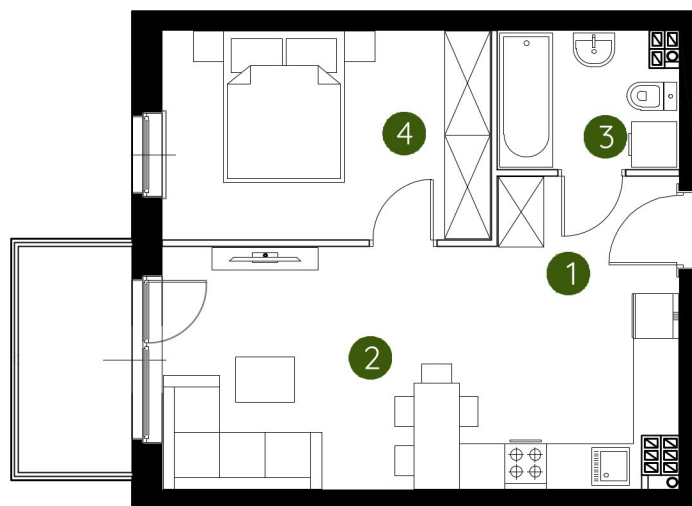

lokal 2.A.2.06

39,72 m²

2 piętro

budynek 2

**Murapol
Prado**

Kraków, ul. Pękowicka

Podziałka podana z tolerancją +/- 5%

1. przedpokój	3,67 m ²
2. salon z aneksem kuchennym	20,01 m ²
3. łazienka	4,14 m ²
4. sypialnia	11,90 m ²
metraż	39,72 m²

Schemat kondygnacji