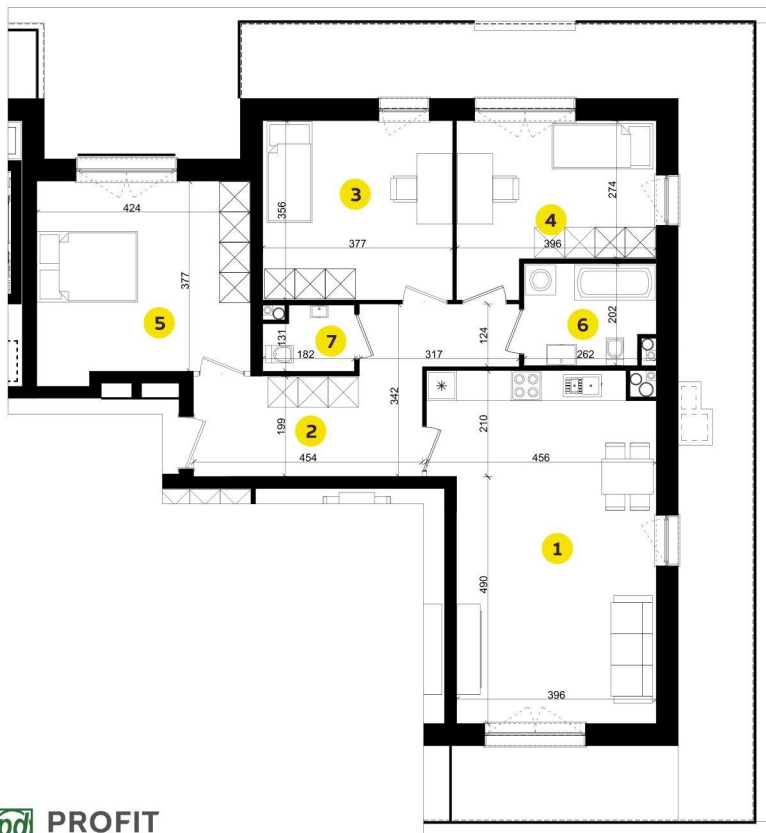

MIESZKANIE C6A

Pow.: 89,61 m²

Piętro: 5

**NOWE
ZŁOTNO**

1. Salon z aneksem	28,39 m ²
2. Przedpokój	13,00 m ²
3. Pokój	13,28 m ²
4. Pokój	11,71 m ²
5. Pokój	16,13 m ²
6. Łazienka	4,97 m ²
7. Łazienka	2,13 m ²

Powierzchnia: 89,61 m²

Balkon: 42,54 m²