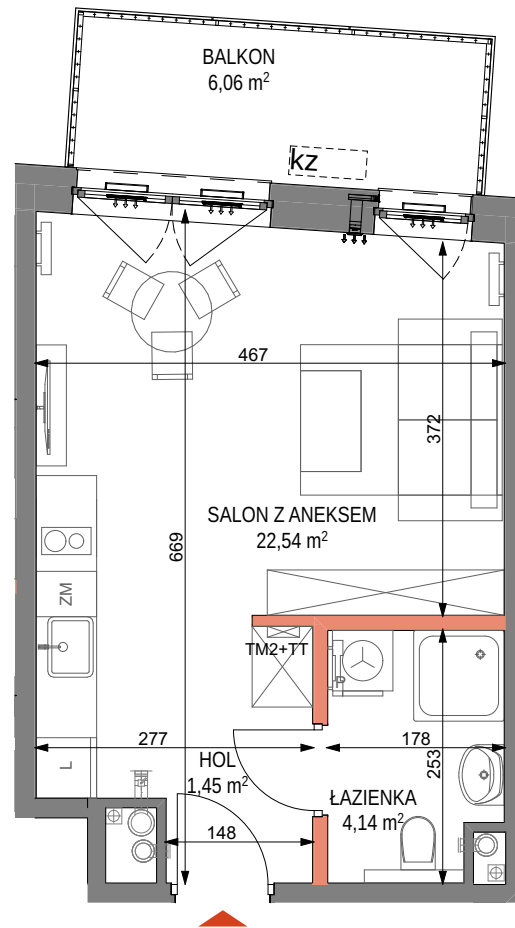

CRAFT

ZABŁOCIE

by CORDIA

mieszkanie nr M.12
piętro 1
liczba pokoi 1

ZESTAWIENIE POWIERZCHNI

HOL	1,45 m ²
SALON Z ANEKSEM	22,54 m ²
ŁAZIENKA	4,14 m ²
POW. UŻYTKOWA	28,13 m²
BALKON	6,06 m ²

LEGENDA

- ściany niedemontowalne
- ściany możliwe do rearanżacji
- balustrada
- możliwa lokalizacja jednostki zewnętrznej klimatyzacji

- TM2+TT tablica mieszkaniowa elektryczna i teletechniczna
- nawiewnik okienny
- nawiewnik ścienny

- grzejnik łazienkowy
- grzejnik dekoracyjny

PLAN SYTUACYJNY

POŁOŻENIE NA KONDYGNACJI