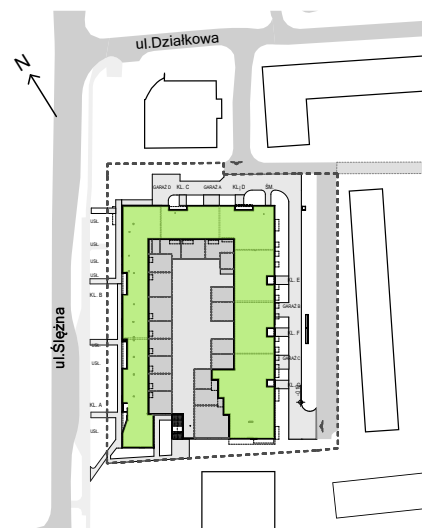

Plan osiedla

U nas nigdy nie płacisz za powierzchnię pod ścianami działowymi.