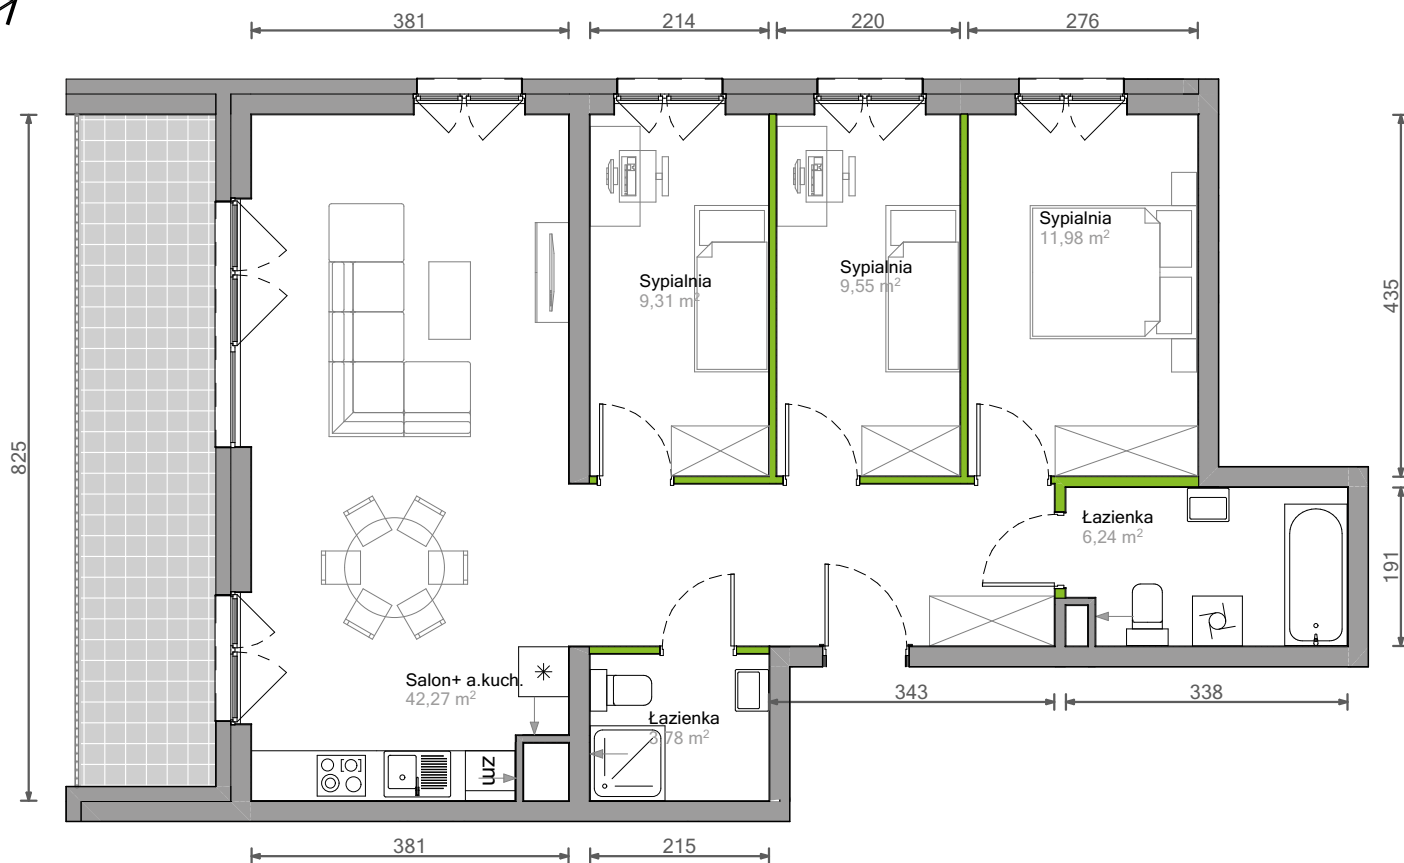

## nr G/3/18

Powierzchnia **83,13 m<sup>2</sup>** Piętro **3**

Aranżacja mieszkania jest przykładowa.

### Powierzchnia użytkowa

Łazienka	3,78 m <sup>2</sup>
Łazienka	6,24 m <sup>2</sup>
Salon+ a.kuch.	42,27 m <sup>2</sup>
Sypialnia	9,31 m <sup>2</sup>
Sypialnia	9,55 m <sup>2</sup>
Sypialnia	11,98 m <sup>2</sup>
<b>Razem</b>	<b>83,13 m<sup>2</sup></b>
+ balkon	13,08 m <sup>2</sup>