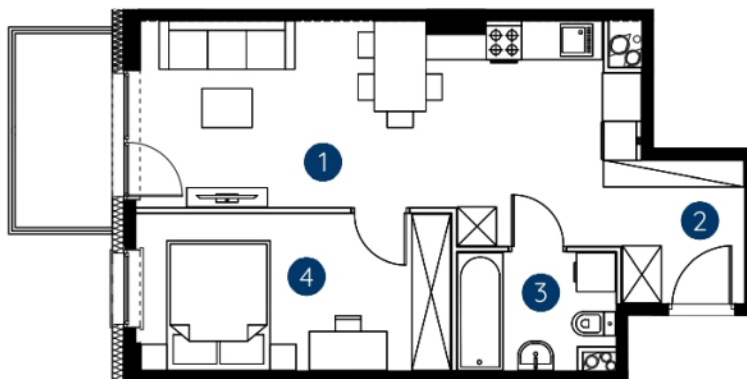

lokal 1.B.5.02

43,08 m²

piętro 5

budynek 1

**Murapol
Rivo**

Bydgoszcz, ul. Dworcowa

1. salon z aneksem kuchennym	20,69 m ²
2. hol wejściowy	6,49 m ²
3. łazienka	4,20 m ²
4. sypialnia	11,70 m ²
metraż	43,08 m²

Schemat kondygnacji

0 1 2 5m

Podziałka podana z tolerancją +/- 5%