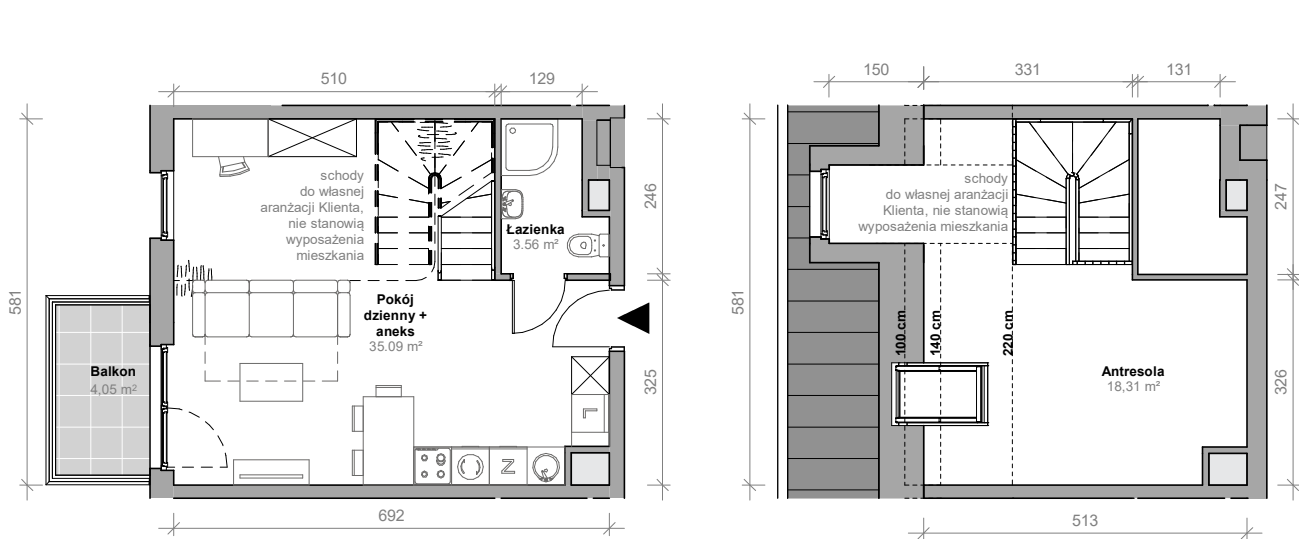

Przemyska Vita, H.4.M07

Powierzchnia **56,96 m²**

Piętro **4**

Aranżacja mieszkania jest przykładowa.

Powierzchnia **użytkowa**

nie uwzględnia powierzchni pod ścianami działowymi

Antresola	18,31 m ²
Łazienka	3,56 m ²
Pokój dzienny + aneks	35,09 m ²
Razem	56,96 m²
+ balkon	4,05 m ²

U nas nigdy nie płacisz za powierzchnię pod ścianami działowymi

Rzut kondygnacji **4**

Plan osiedla **Budynek H**