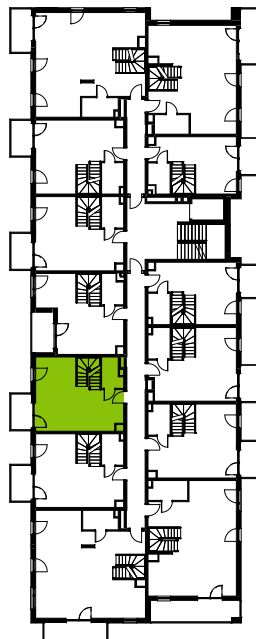

Przemyska Vita, H.4.M07

Powierzchnia **56,96 m²**

Piętro **4**

Aranżacja mieszkania jest przykładowa.

Powierzchnia **użytkowa**

nie uwzględnia powierzchni pod ścianami działowymi

Antresola	18,31 m ²
Łazienka	3,56 m ²
Pokój dzienny + aneks	35,09 m ²
Razem	56,96 m²
+ balkon	4,05 m ²

U nas nigdy nie płacisz za powierzchnię pod ścianami działowymi

Rzut kondygnacji **4**

Plan osiedla **Budynek H**