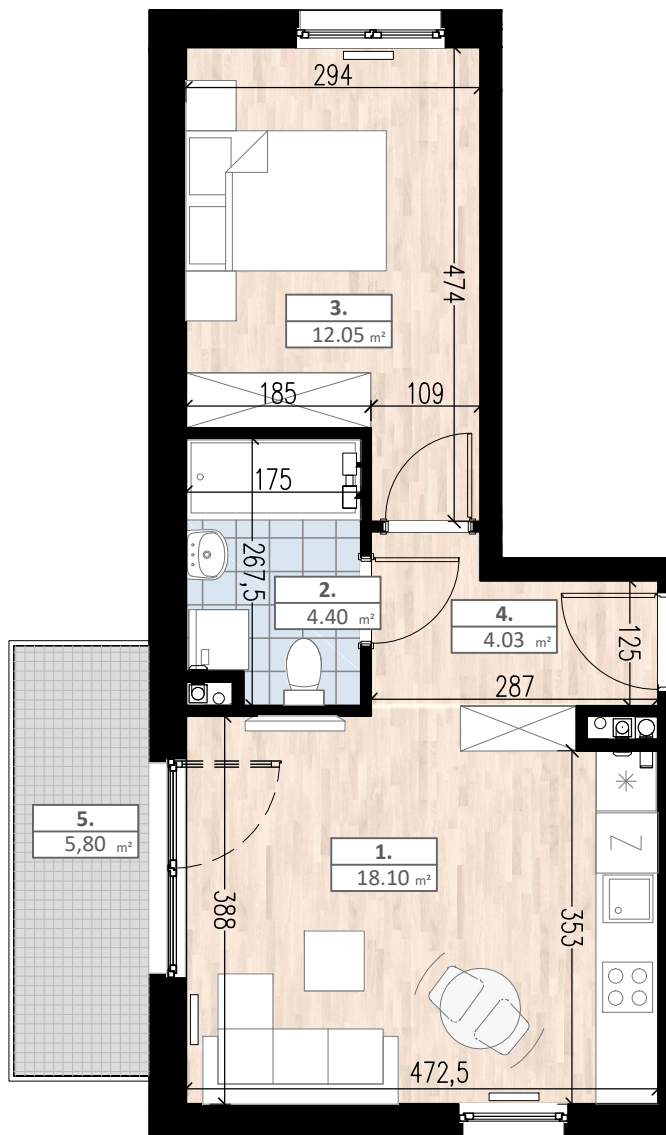

A1/1/1

KIEŁCZÓW, UL. BAWARSKA

dewelopART

www.dewelopart.pl