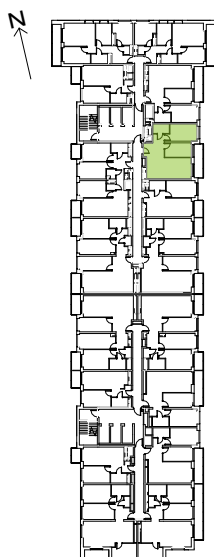

Legnicka Vita

L1/10/101

Powierzchnia **60.63 m²**

Piętro **10**

Aranżacja mieszkania jest przykładowa

Powierzchnia **użytkowa**

korytarz	10.18 m ²
salon+aneks	24.02 m ²
sypialnia 1	9.63 m ²
sypialnia 2	12.76 m ²
łazienka	4.04 m ²
Razem	60.63 m²
+ loggia	7.68 m ²

Rzut kondygnacji **Piętro 10**

Plan osiedla **Budynek L1**

U nas nigdy nie płacisz za powierzchnię pod ścianami działowymi