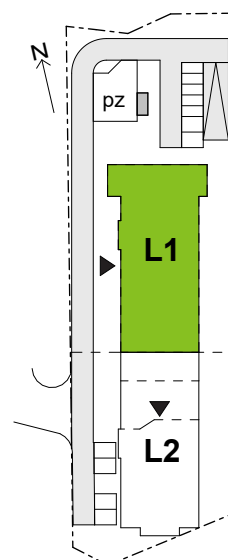

Legnicka Vita

L1/10/101

Powierzchnia **60.63 m²**

Piętro **10**

Aranżacja mieszkania jest przykładowa

Powierzchnia **użytkowa**

korytarz	10.18 m ²
salon+aneks	24.02 m ²
sypialnia 1	9.63 m ²
sypialnia 2	12.76 m ²
łazienka	4.04 m ²
Razem	60.63 m²
+ loggia	7.68 m ²

Rzut kondygnacji **Piętro 10**

Plan osiedla **Budynek L1**

U nas nigdy nie płacisz za powierzchnię pod ścianami działowymi