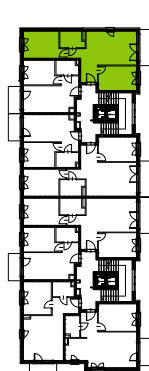

Rzut kondygnacji Piętro 1