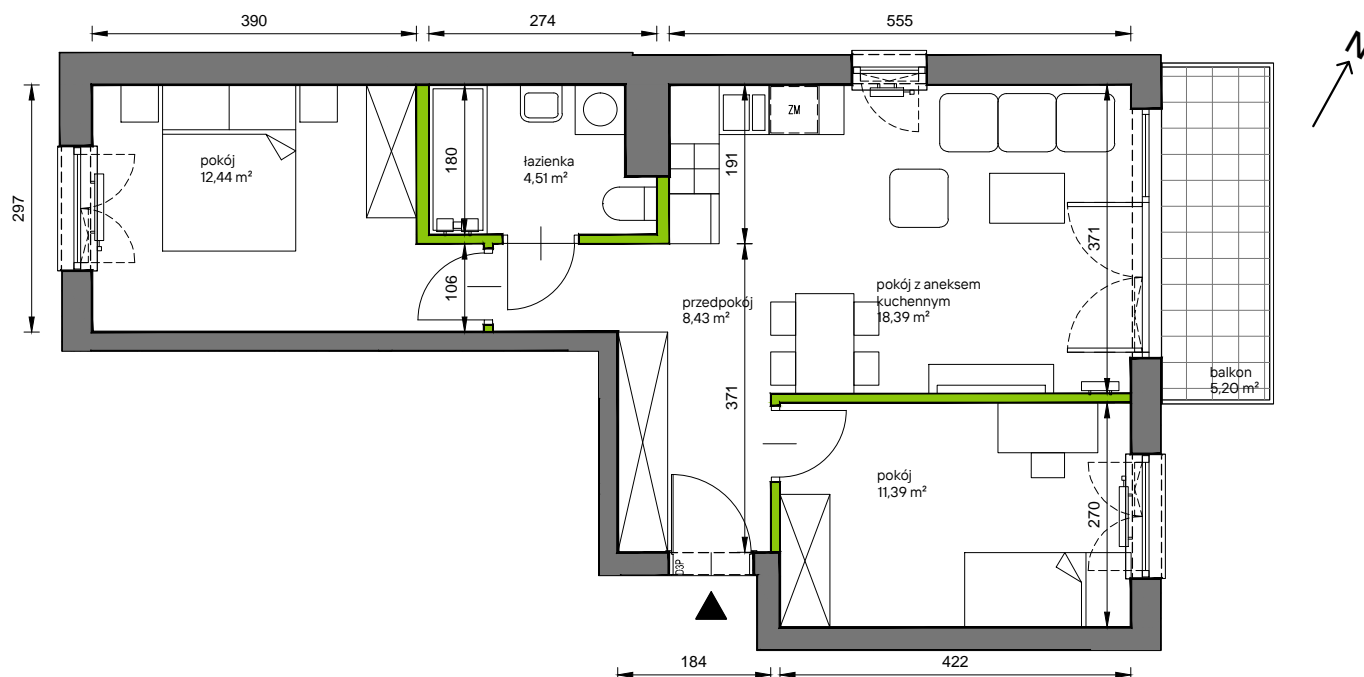

## nr C.028

Powierzchnia **55,16 m<sup>2</sup>**

Piętro 1

### Powierzchnia użytkowa

przedpokój	8,43 m <sup>2</sup>
łazienka	4,51 m <sup>2</sup>
pokój z aneksem kuchennym	18,39 m <sup>2</sup>
pokój	11,39 m <sup>2</sup>
pokój	12,44 m <sup>2</sup>
<b>Razem</b>	<b>55,16 m<sup>2</sup></b>
+balkon	5,20 m <sup>2</sup>

### Plan osiedla Budynek C

U nas nigdy nie płacisz za powierzchnię pod ścianami działowymi