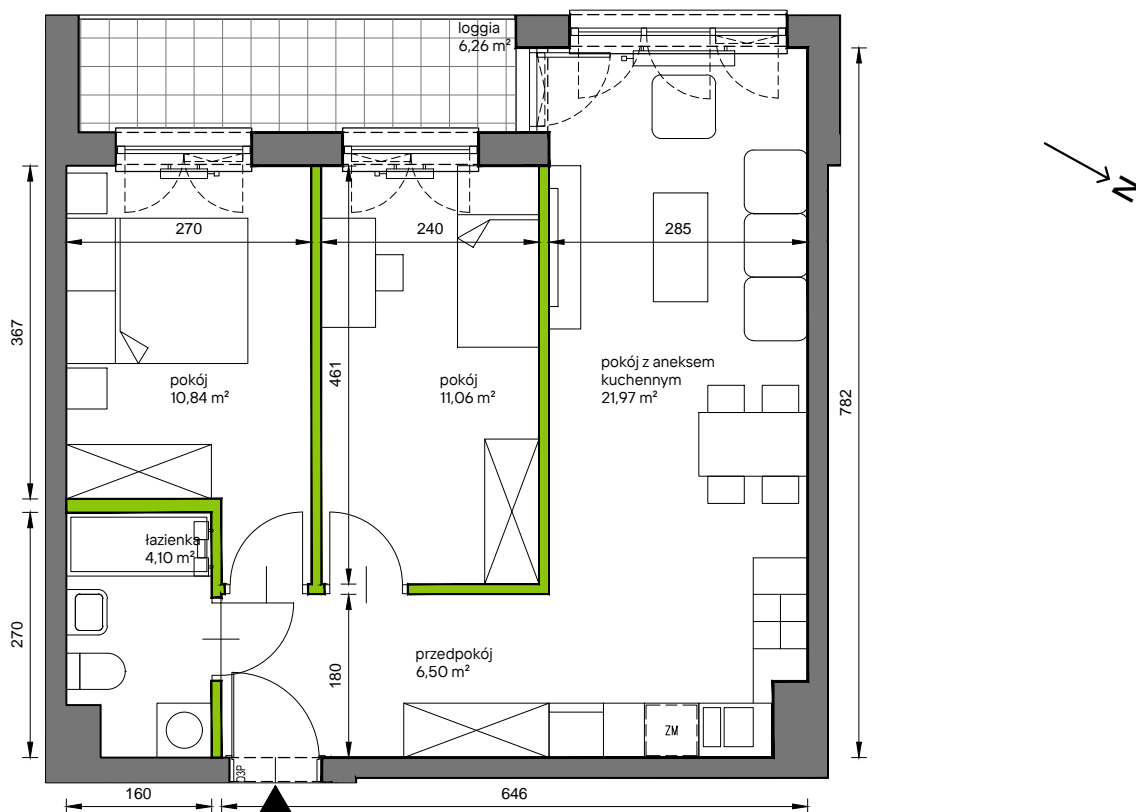

## nr A.061

Powierzchnia **54,47 m<sup>2</sup>**

**Piętro 3**

Aranżacja mieszkania jest przykładowa

### Powierzchnia **użytkowa**

przedpokój	6,50 m <sup>2</sup>
łazienka	4,10 m <sup>2</sup>
pokój z aneksem kuchennym	21,97 m <sup>2</sup>
pokój	11,06 m <sup>2</sup>
pokój	10,84 m <sup>2</sup>
<b>Razem</b>	<b>54,47 m<sup>2</sup></b>
+loggia	6,26 m <sup>2</sup>

### Plan osiedla **Budynek A**

U nas nigdy nie płacisz za powierzchnię pod ścianami działowymi