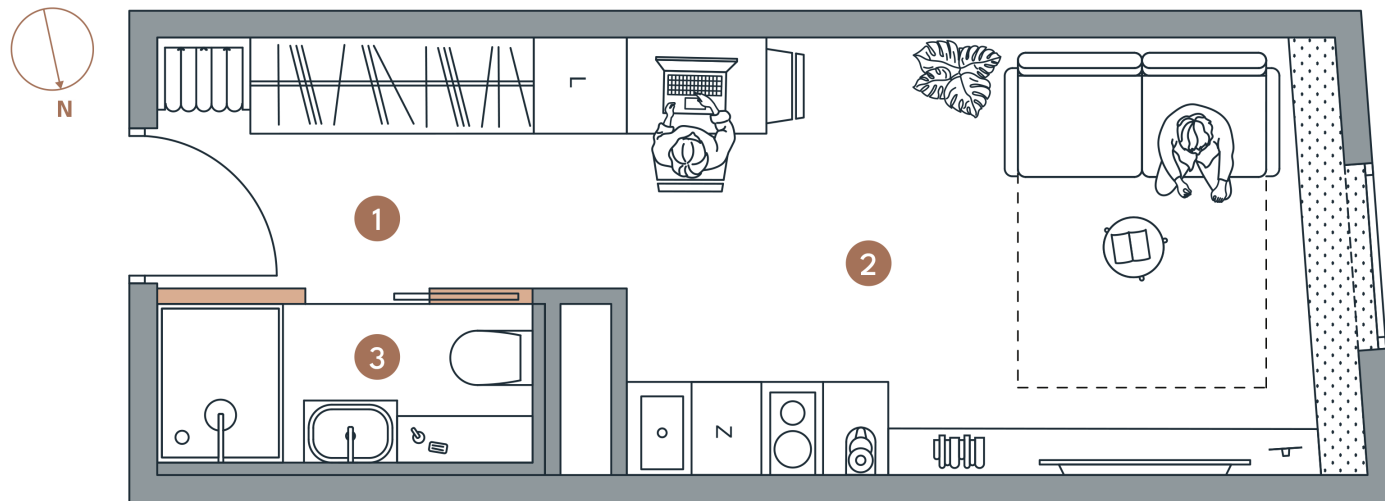

Lokal

Powierzchnia

Piętro

Pokoje

Powierzchnie

2.11

20,40 M²

2

1

1. Przedpokój	4,77 m ²
2. Pokój z aneks. kuch.	13,02 m ²
3. Łazienka	2,61 m ²
SUMA	20,40 m ²

LEGENDA

Ściany niedemontowane

Ściany możliwe do demontażu