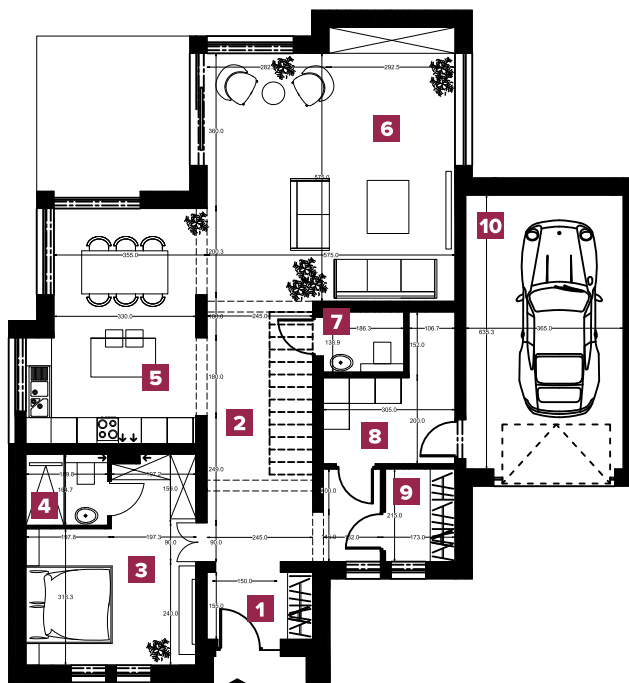

DOMY JEDNORODZINNE W GARBACH

KARTA DOMU: **A**

Powierzchnia domu: **221,37 m²**

Powierzchnia działki: **1301 m²**

Wizualizacja ma charakter poglądowy.

Lokalizacja domu A na planie osiedla.

PB) PLANETBUD
DEVELOPMENT

Planetbud Development sp. z o.o.

BIURO SPRZEDAŻY: biuro@planetbud.pl
ul. Planetarna 15/5 | Zalasewo tel. 61 670 30 35

www.planetbud.pl

PARTER

1	WIATROŁAP	3,79 m ²
2	KORYTARZ	17,60 m ²
3	POKÓJ	15,48 m ²
4	ŁAZIENKA	3,00 m ²
5	KUCHNIA	19,57 m ²
6	SALON	34,81 m ²
7	WC	2,51 m ²
8	POM. GOSPODARCZE	7,52 m ²
9	GARDEROBA	3,34 m ²
10	GARAŻ	22,87 m ²

POWIERZCHNIA PARTERU: **130,49 m²**

PIĘTRO

1	KORYTARZ	34,35 m ²
2	POKÓJ	10,18 m ²
3	POKÓJ	13,13 m ²
4	POKÓJ	18,54 m ²
5	GARDEROBA	4,20 m ²
6	ŁAZIENKA	4,77 m ²
7	ŁAZIENKA	5,71 m ²

POWIERZCHNIA PIĘTRA: **90,88 m²**