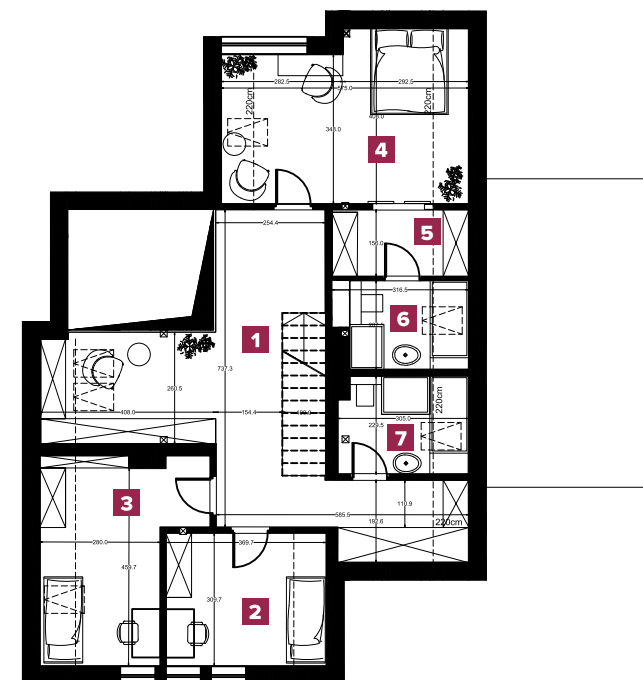

DOMY JEDNORODZINNE W GARBACH

KARTA DOMU: **A**

Powierzchnia domu: **221,37 m²**

Powierzchnia działki: **1301 m²**

Wizualizacja ma charakter poglądowy.

Lokalizacja domu A na planie osiedla.

PB) PLANETBUD
DEVELOPMENT

Planetbud Development sp. z o.o.

BIURO SPRZEDAŻY: biuro@planetbud.pl
ul. Planetarna 15/5 | Zalasewo tel. 61 670 30 35

www.planetbud.pl

PARTER

1	WIATROŁAP	3,79 m ²
2	KORYTARZ	17,60 m ²
3	POKÓJ	15,48 m ²
4	ŁAZIENKA	3,00 m ²
5	KUCHNIA	19,57 m ²
6	SALON	34,81 m ²
7	WC	2,51 m ²
8	POM. GOSPODARCZE	7,52 m ²
9	GARDEROBA	3,34 m ²
10	GARAŻ	22,87 m ²

POWIERZCHNIA PARTERU: **130,49 m²**

PIĘTRO

1	KORYTARZ	34,35 m ²
2	POKÓJ	10,18 m ²
3	POKÓJ	13,13 m ²
4	POKÓJ	18,54 m ²
5	GARDEROBA	4,20 m ²
6	ŁAZIENKA	4,77 m ²
7	ŁAZIENKA	5,71 m ²

POWIERZCHNIA PIĘTRA: **90,88 m²**