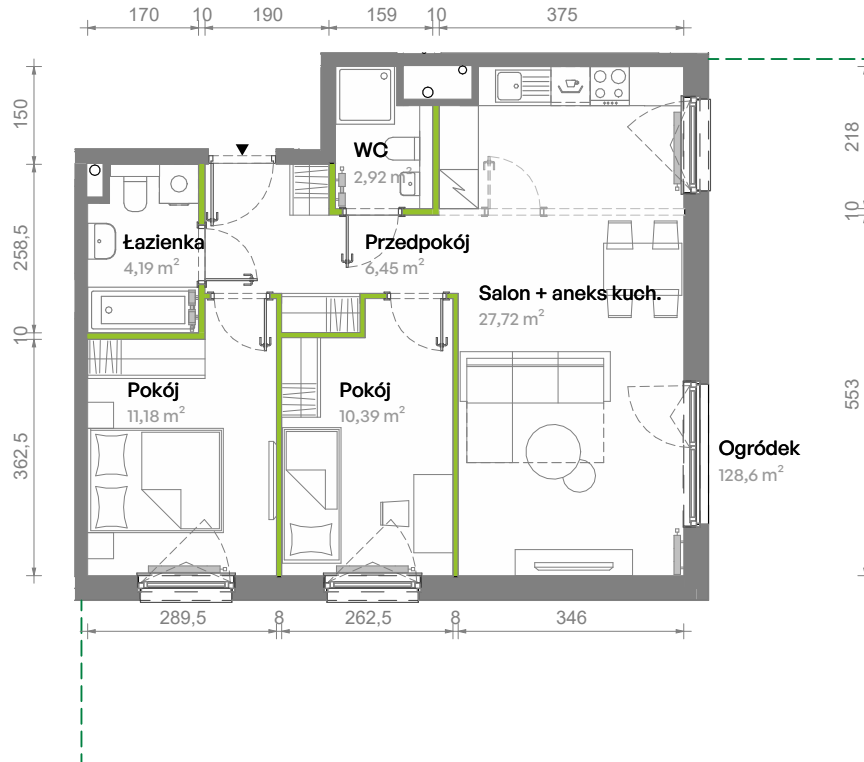

Południe Vita.

nr E1.00.02

Powierzchnia **62,85 m²**

Piętro **Parter**

Aranżacja mieszkania jest przykładowa.
Podano orientacyjne wymiary pomieszczeń.

Powierzchnia **użytkowa**

Rzut kondygnacji **Parter**

Plan osiedla **Budynek E1**

Przedpokój	6,45 m ²
Salon + aneks kuch.	27,72 m ²
Pokój	10,39 m ²
Pokój	11,18 m ²
Łazienka	4,19 m ²
WC	2,92 m ²
Razem	62,85 m²
+ogródek	128,6 m ²

U nas nigdy nie płacisz za powierzchnię pod ścianami działowymi