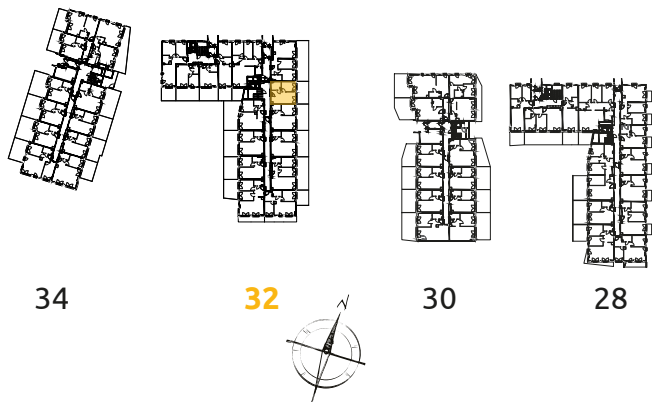

O₃
OSIEDLE
ETAP 7

Tu żyj. Tu mieszkaj.

1	POKÓJ + ANEKS KUCHENNY	17.20 m ²
2	POKÓJ	10.44 m ²
3	ŁAZIENKA	6.06 m ²
4	PRZEDPOKÓJ	4.87 m ²
O	OGRÓDEK	19.57 m ²

2 POKOJE | 38.57 m²

Budynek: 32

Piętro: 0

Mieszkanie: 27