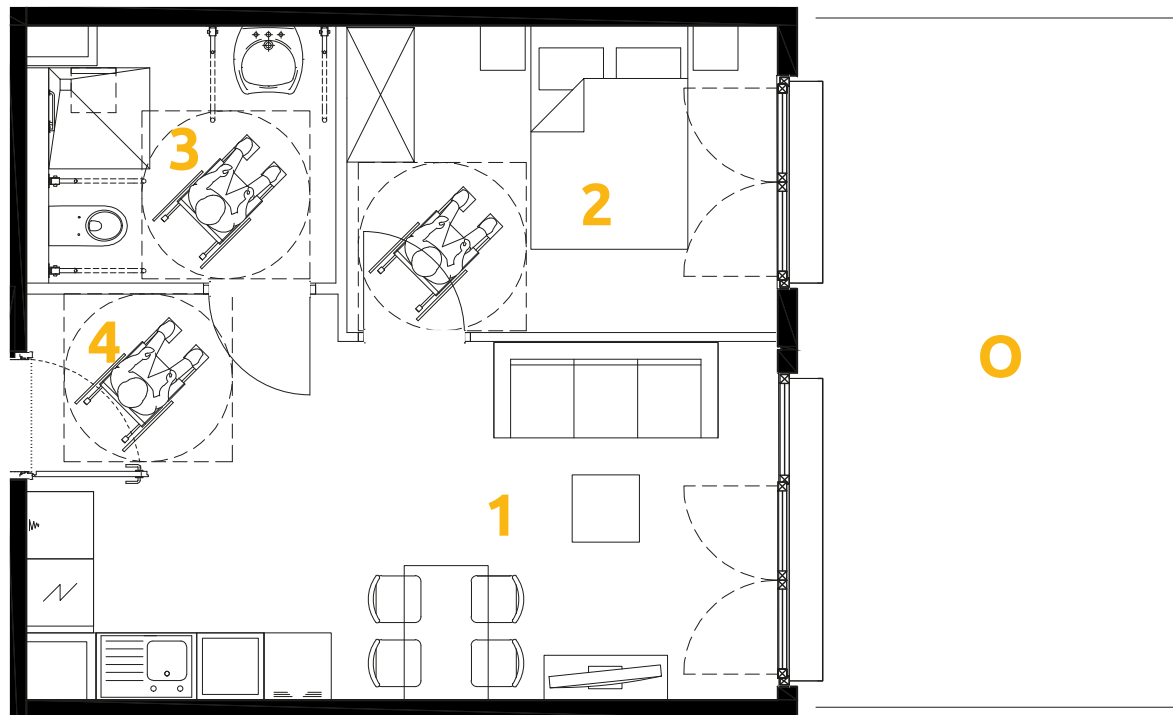

O₃
OSIEDLE
ETAP 7

Tu żyj. Tu mieszkaj.

1	POKÓJ + ANEKS KUCHENNY	17.20 m ²
2	POKÓJ	10.44 m ²
3	ŁAZIENKA	6.06 m ²
4	PRZEDPOKÓJ	4.87 m ²
O	OGRÓDEK	19.57 m ²

2 POKOJE | 38.57 m²

Budynek: 32

Piętro: 0

Mieszkanie: 27