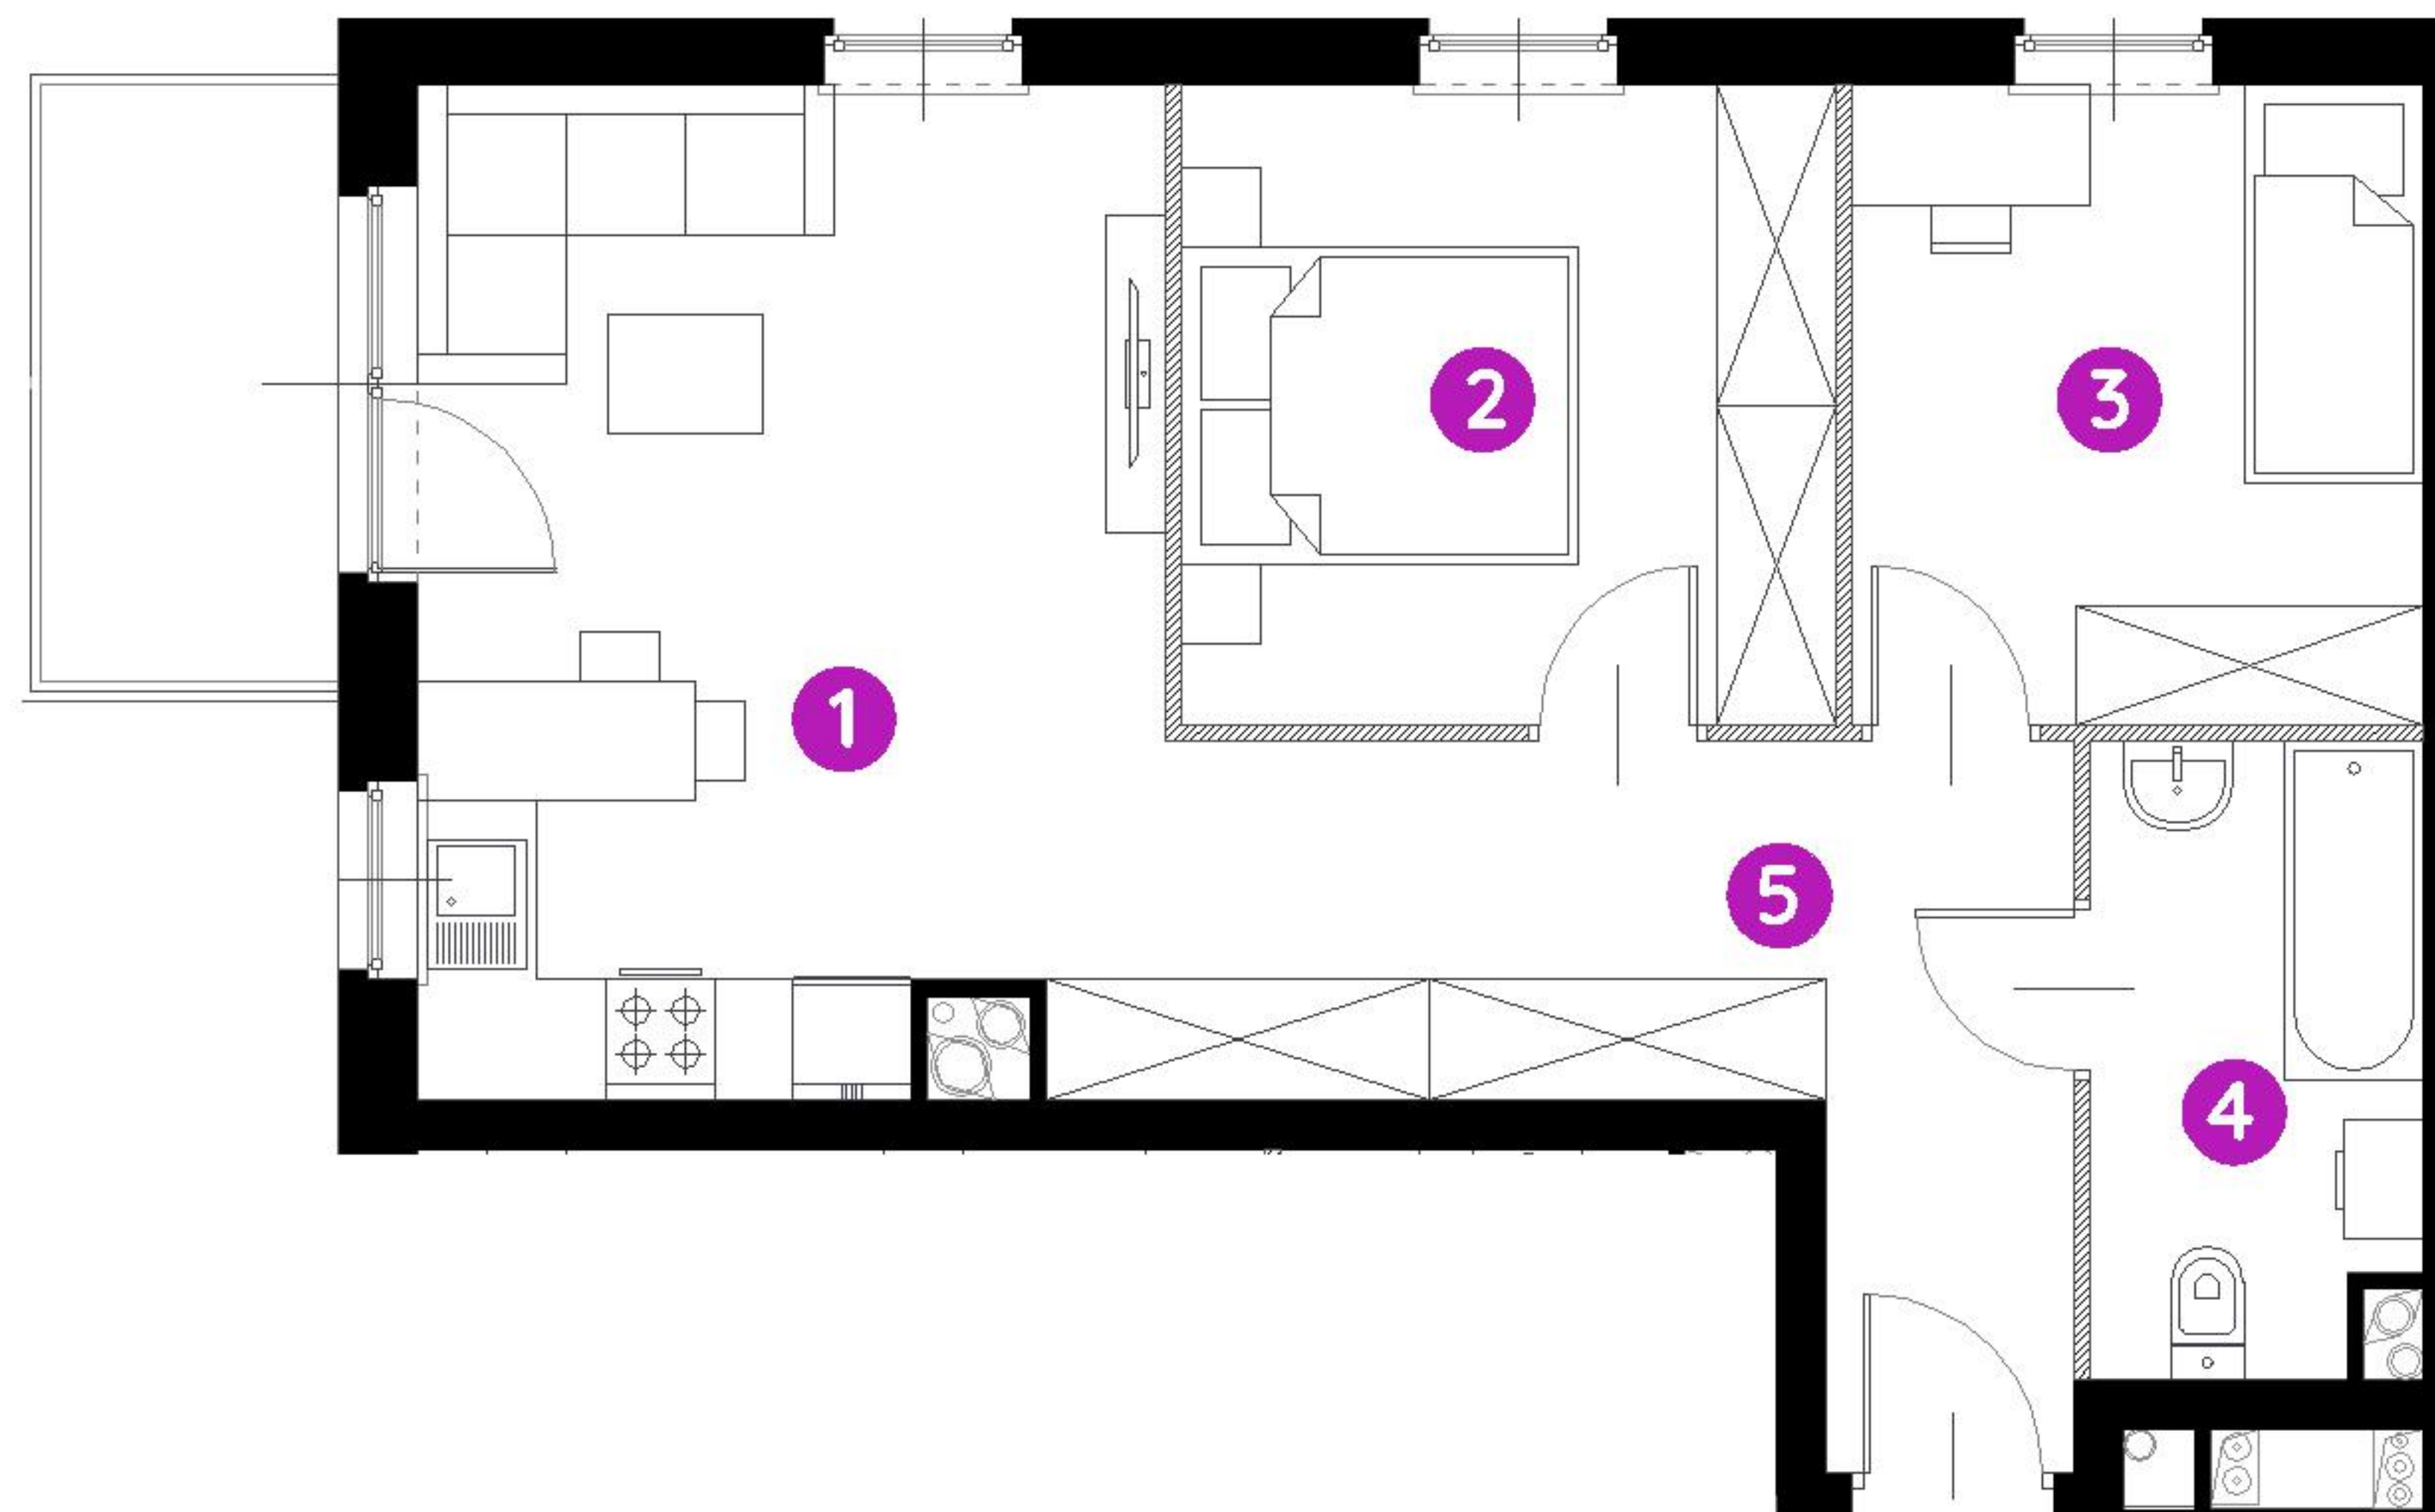

Murapol Matecznia

Kraków | ul. Rydlówka

mieszkanie **3.A.2.12**

piętro 2

budynek 3

1. salon z aneksem kuch. **18,73 m²**

2. sypialnia **10,43 m²**

3. sypialnia **9,09 m²**

4. łazienka **5,04 m²**

5. przedpokój **10,21 m²**

metraż **53,50 m²**

balkon **4,50 m²**

0 1 2 5m

Podziałka podana z tolerancją +/- 5%
Aranżacja mieszkania ma charakter poglądowy.

Biuro Sprzedaży: Kraków, ul. Rydlówka 37 - T: **506 371 434 / 514 601 742**, M: krakow@murapol.pl. Centrala: Bielsko-Biała, ul. Dworkowa 4, T: 33 819 33 33, M: sekretariat@murapol.pl, murapol.pl

UWAGA: Powierzchnia liczona wg PN-ISO 9836:2022-07. Na etapie projektu wykonawczego i realizacji obiektu mogą wystąpić korekty w powierzchni lokali i układzie ścian, powierzchnia liczona w stanie wykończonym. Do obliczeń przyjęto 1,5 cm tynku.