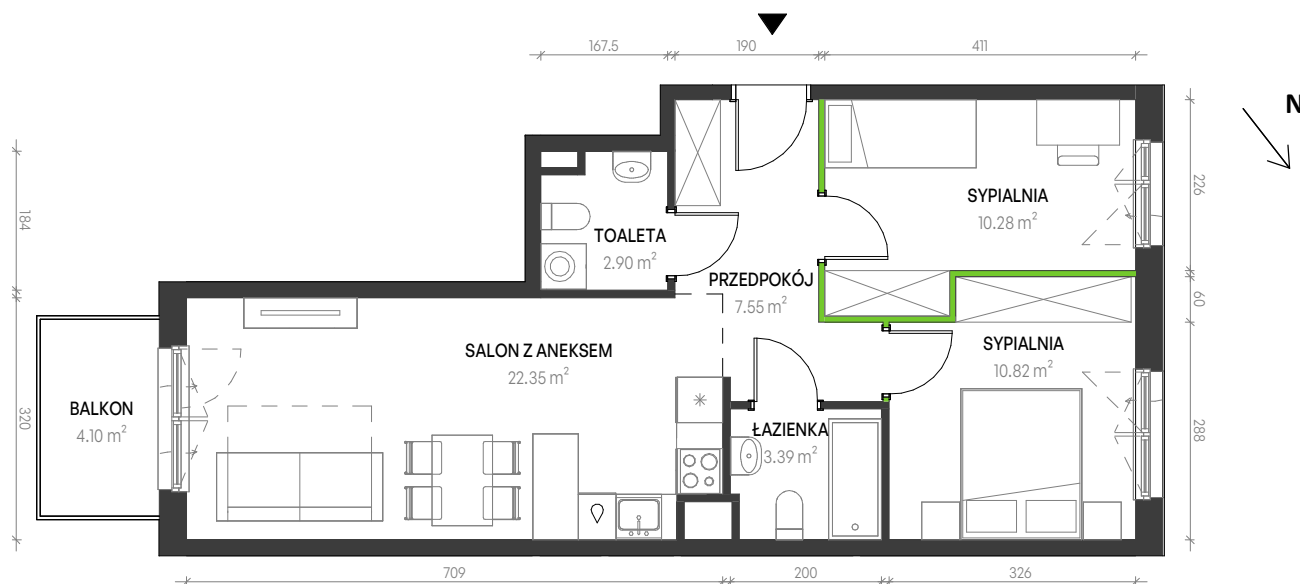

Augustowska Vita

nr B-B-7

Powierzchnia **57,29 m²**

Piętro **2**

Aranżacja mieszkania jest przykładowa

Powierzchnia **użytkowa**

PRZEDPOKÓJ	7.55 m ²
SYPIALNIA	10.28 m ²
SYPIALNIA	10.82 m ²
ŁAZIENKA	3.39 m ²
TOALETA	2.90 m ²
SALON Z ANEKSEM	22.35 m ²
Razem	57.29 m ²

BALKON 4.10 m²

U nas nigdy nie płacisz za powierzchnię pod ścianami działowymi

Rzut kondygnacji **Piętro 2**

Plan osiedla **Budynek B**