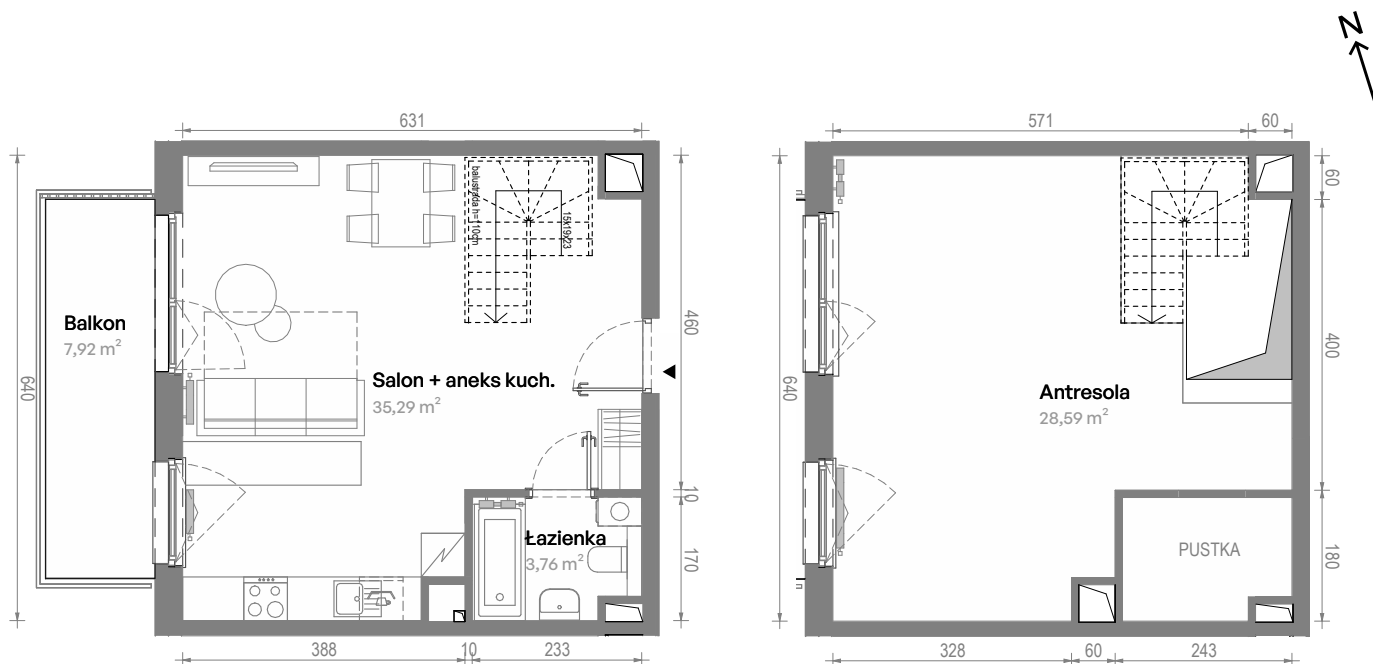

Południe Vita

nr F2.03.32

Powierzchnia **67,64 m²**

Piętro 3

Aranżacja mieszkania jest przykładowa.
Podano orientacyjne wymiary pomieszczeń.

Powierzchnia **użytkowa**

Rzut kondygnacji **Piętro 3**

Plan osiedla **Budynek F2**

Salon + aneks kuch.	35,29 m ²
Łazienka	3,76 m ²
Antresola	28,59 m ²
Razem	67,64 m²
+ Balkon	7,92 m ²

U nas nigdy nie płacisz za powierzchnię pod ścianami działowymi