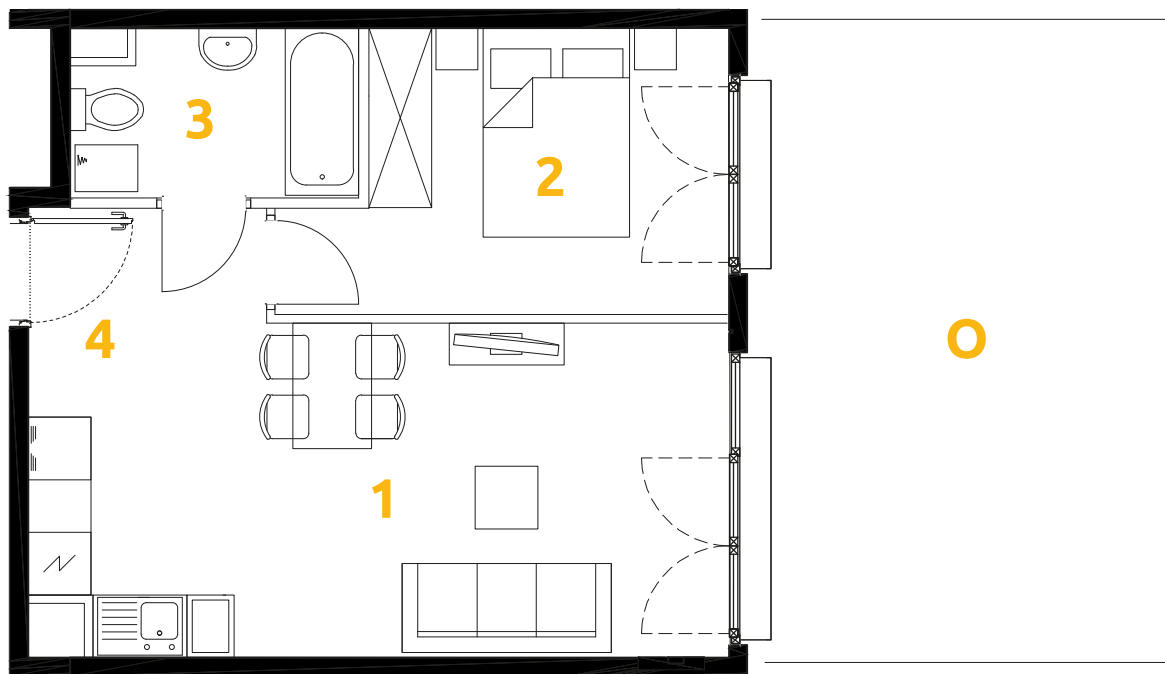

Tu żyj. Tu mieszkaj.

1	POKÓJ + ANEKS KUCHENNY	20.08 m ²
2	POKÓJ	10.26 m ²
3	ŁAZIENKA	4.21 m ²
4	PRZEDPOKÓJ	3.30 m ²
O	OGRÓDEK	23.79 m ²

2 POKOJE | 37.85m²

Budynek: 34

Piętro: 0

Mieszkanie: 2

Przedstawiona aranżacja lokalu jest przykładowa, rysunki w tym zakresie mają charakter poglądowy.