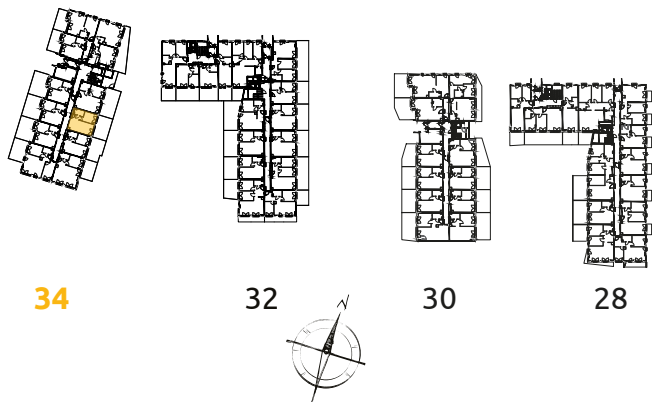

Tu żyj. Tu mieszkaj.

1	POKÓJ + ANEKS KUCHENNY	20.08 m ²
2	POKÓJ	10.26 m ²
3	ŁAZIENKA	4.21 m ²
4	PRZEDPOKÓJ	3.30 m ²
O	OGRÓDEK	23.79 m ²

2 POKOJE | 37.85m²

Budynek: 34

Piętro: 0

Mieszkanie: 2

Przedstawiona aranżacja lokalu jest przykładowa, rysunki w tym zakresie mają charakter poglądowy.